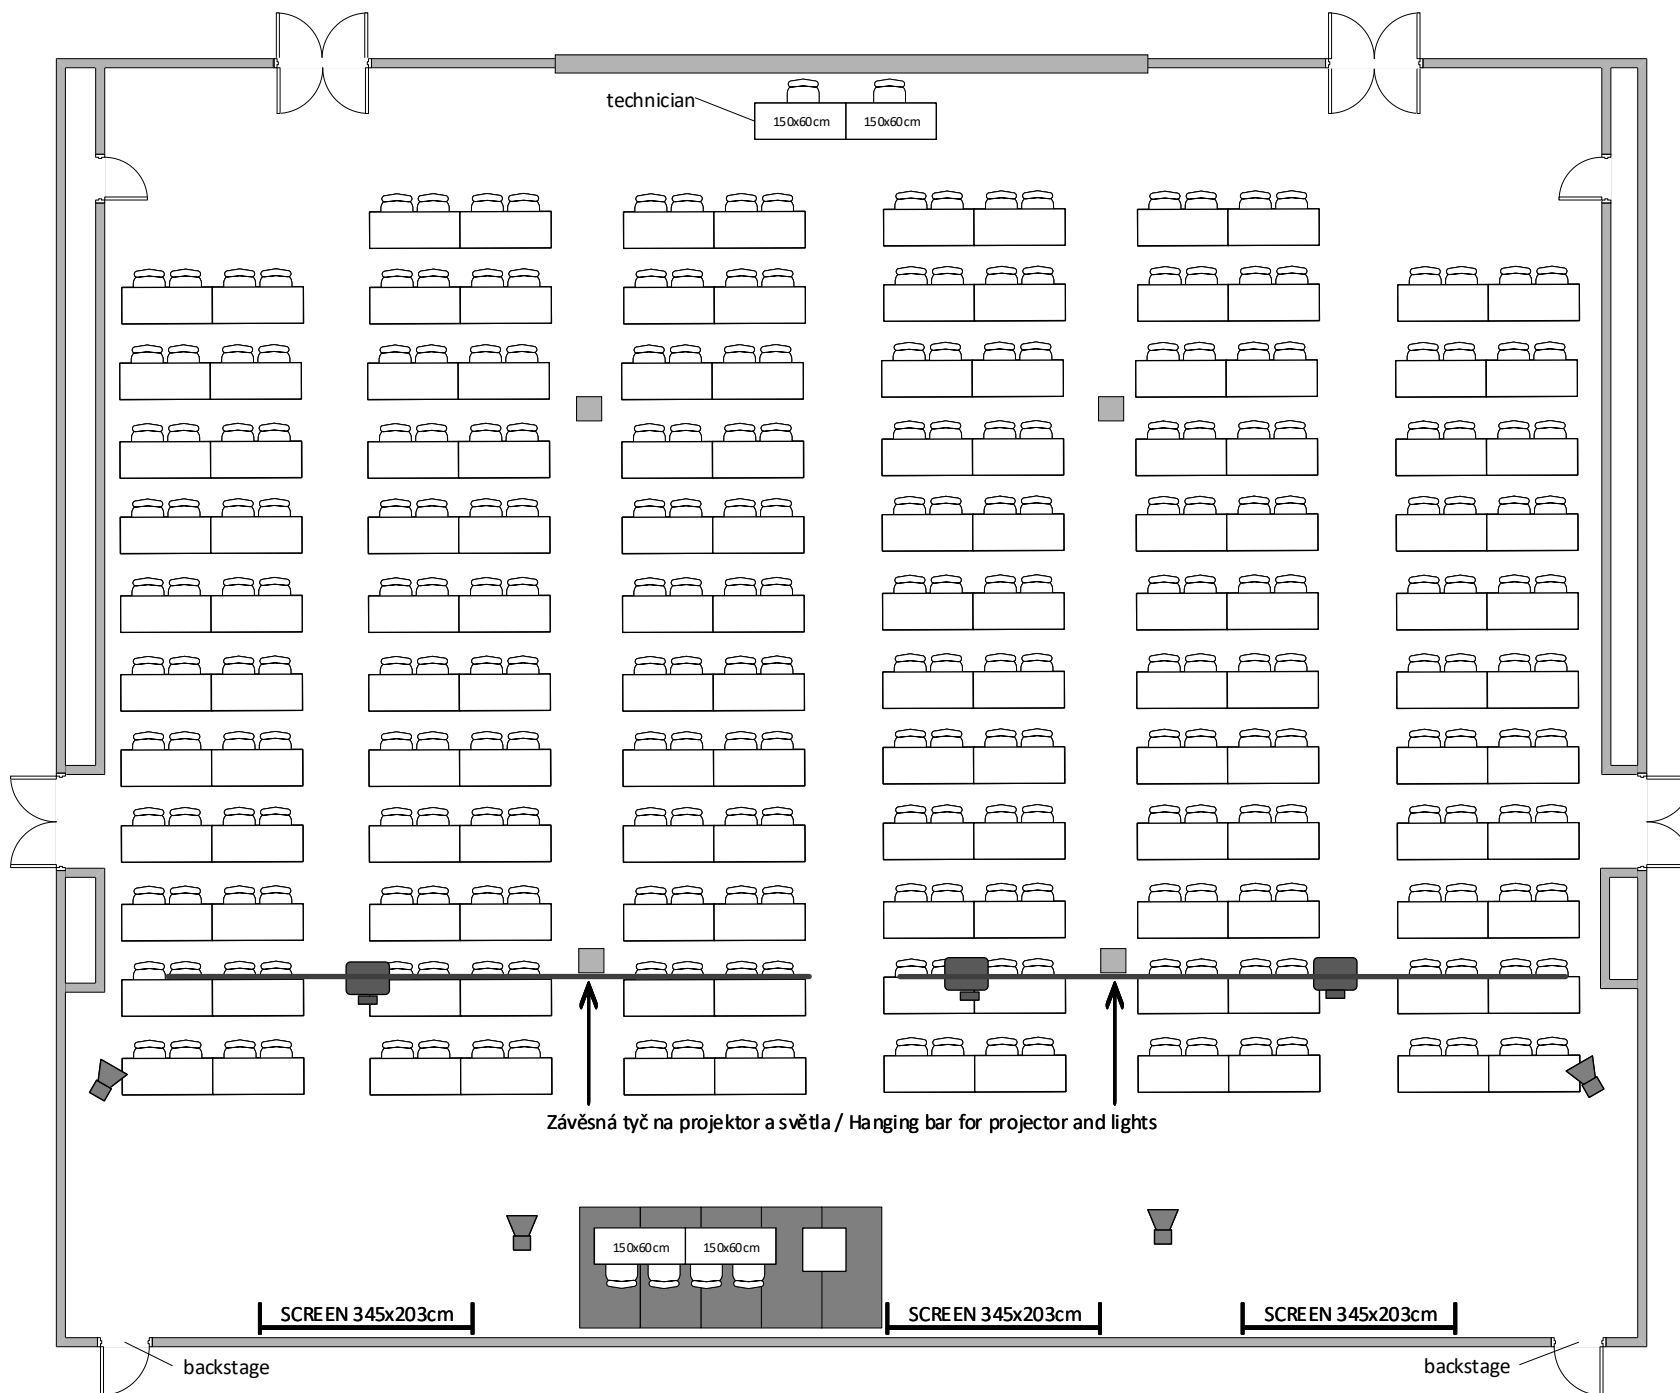

# JIŽNÍ SÁL 2AB / SOUTH HALL 2AB

Škola max. kapacita 280 osob/ Classroom max. capacity 280 people

**LEGENDA/KEY**

-  židle/chair
-  150x60cm stůl/table
-  díl podium 2x1m/  
stage segment 2x1m
-  řečnický pult/  
lectern
-  projektor/  
projector
-  reproduktor/  
speaker
-  plátno/  
screen