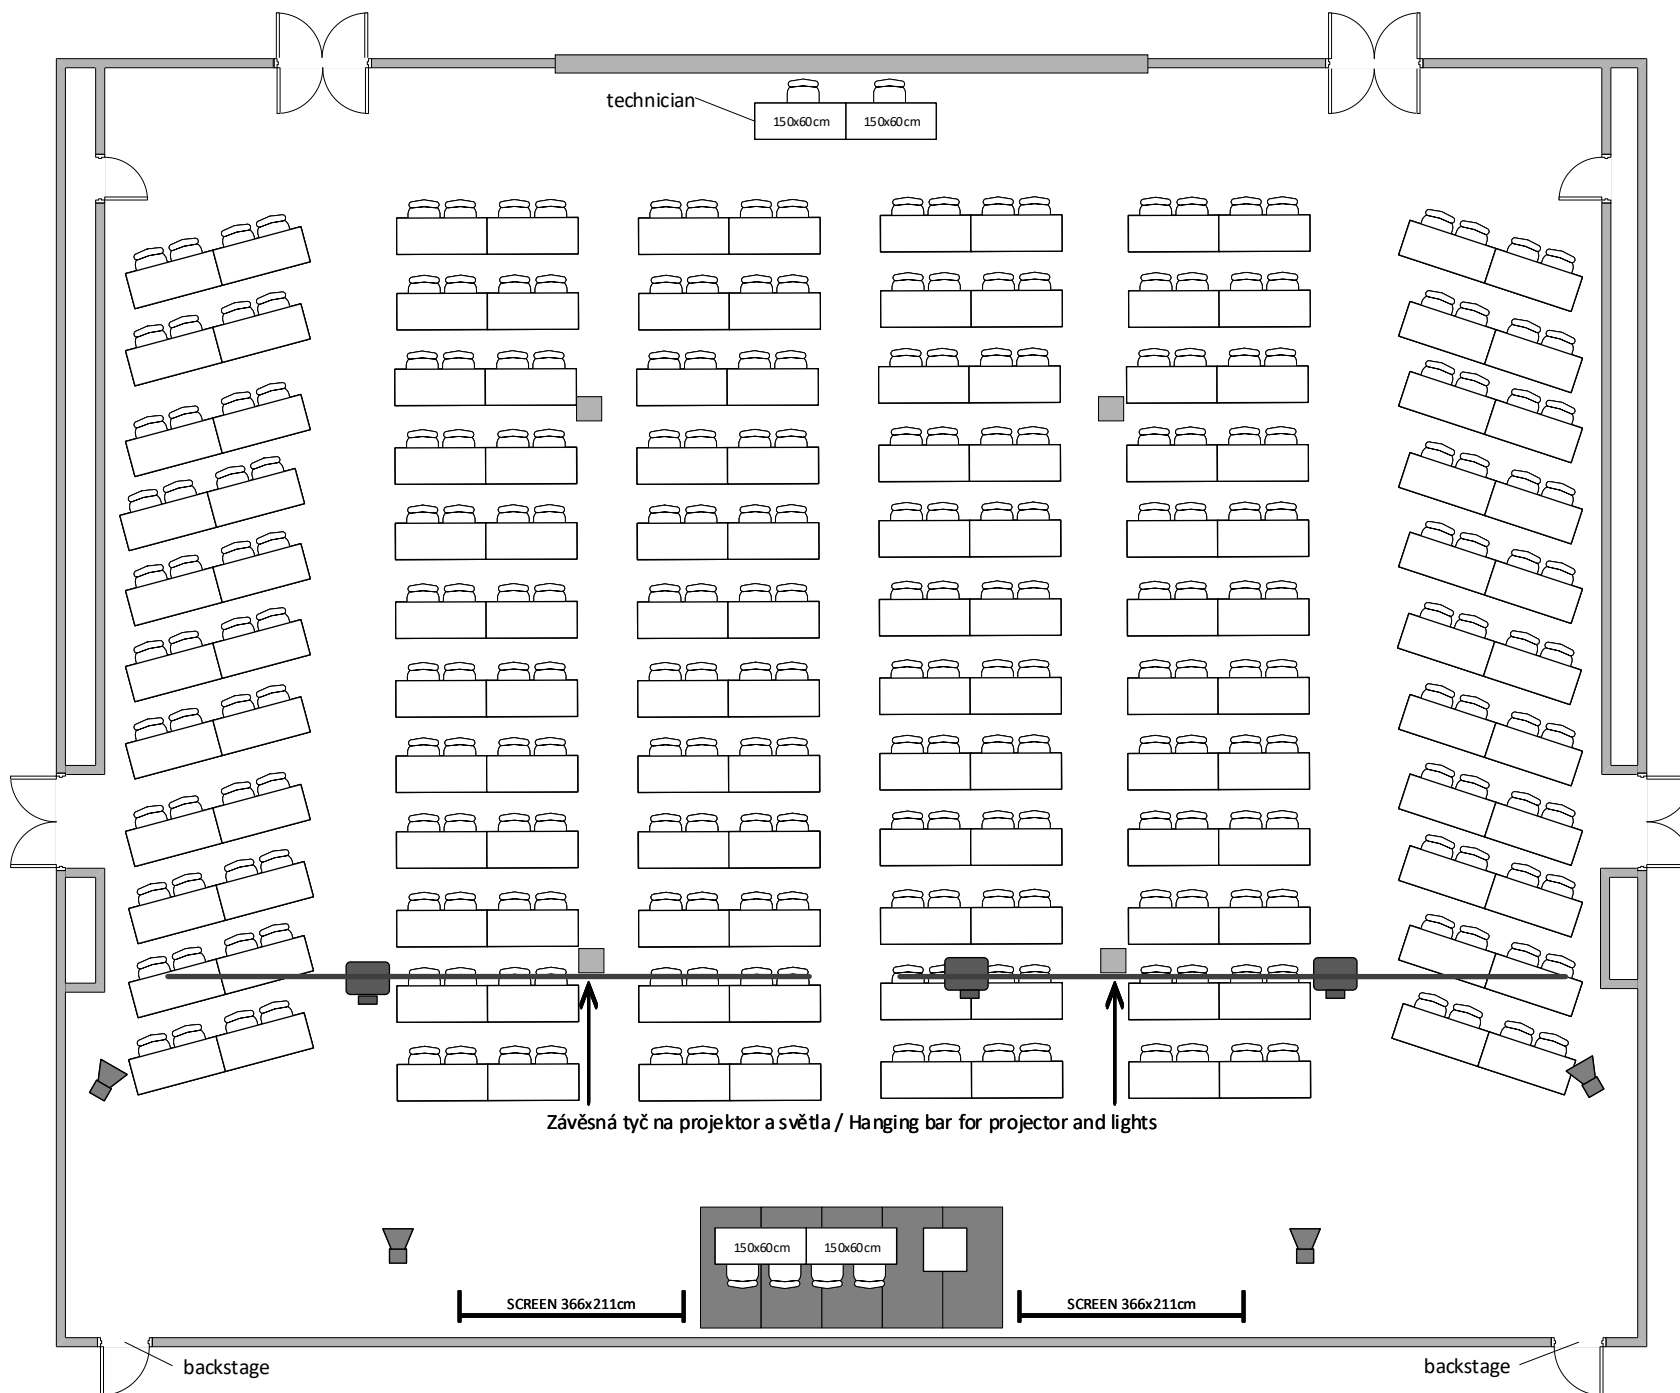

JIŽNÍ SÁL 2AB / SOUTH HALL 2AB

Škola max. kapacita 280 osob/ Classroom max. capacity 280 people

LEGENDA/KEY

- židle/chair
- 150x60cm stůl/table
- díl podium 2x1m / stage segment 2x1m
- řečnický pult/lectern
- projektor/projector
- reproduktor/speaker
- plátno/screen