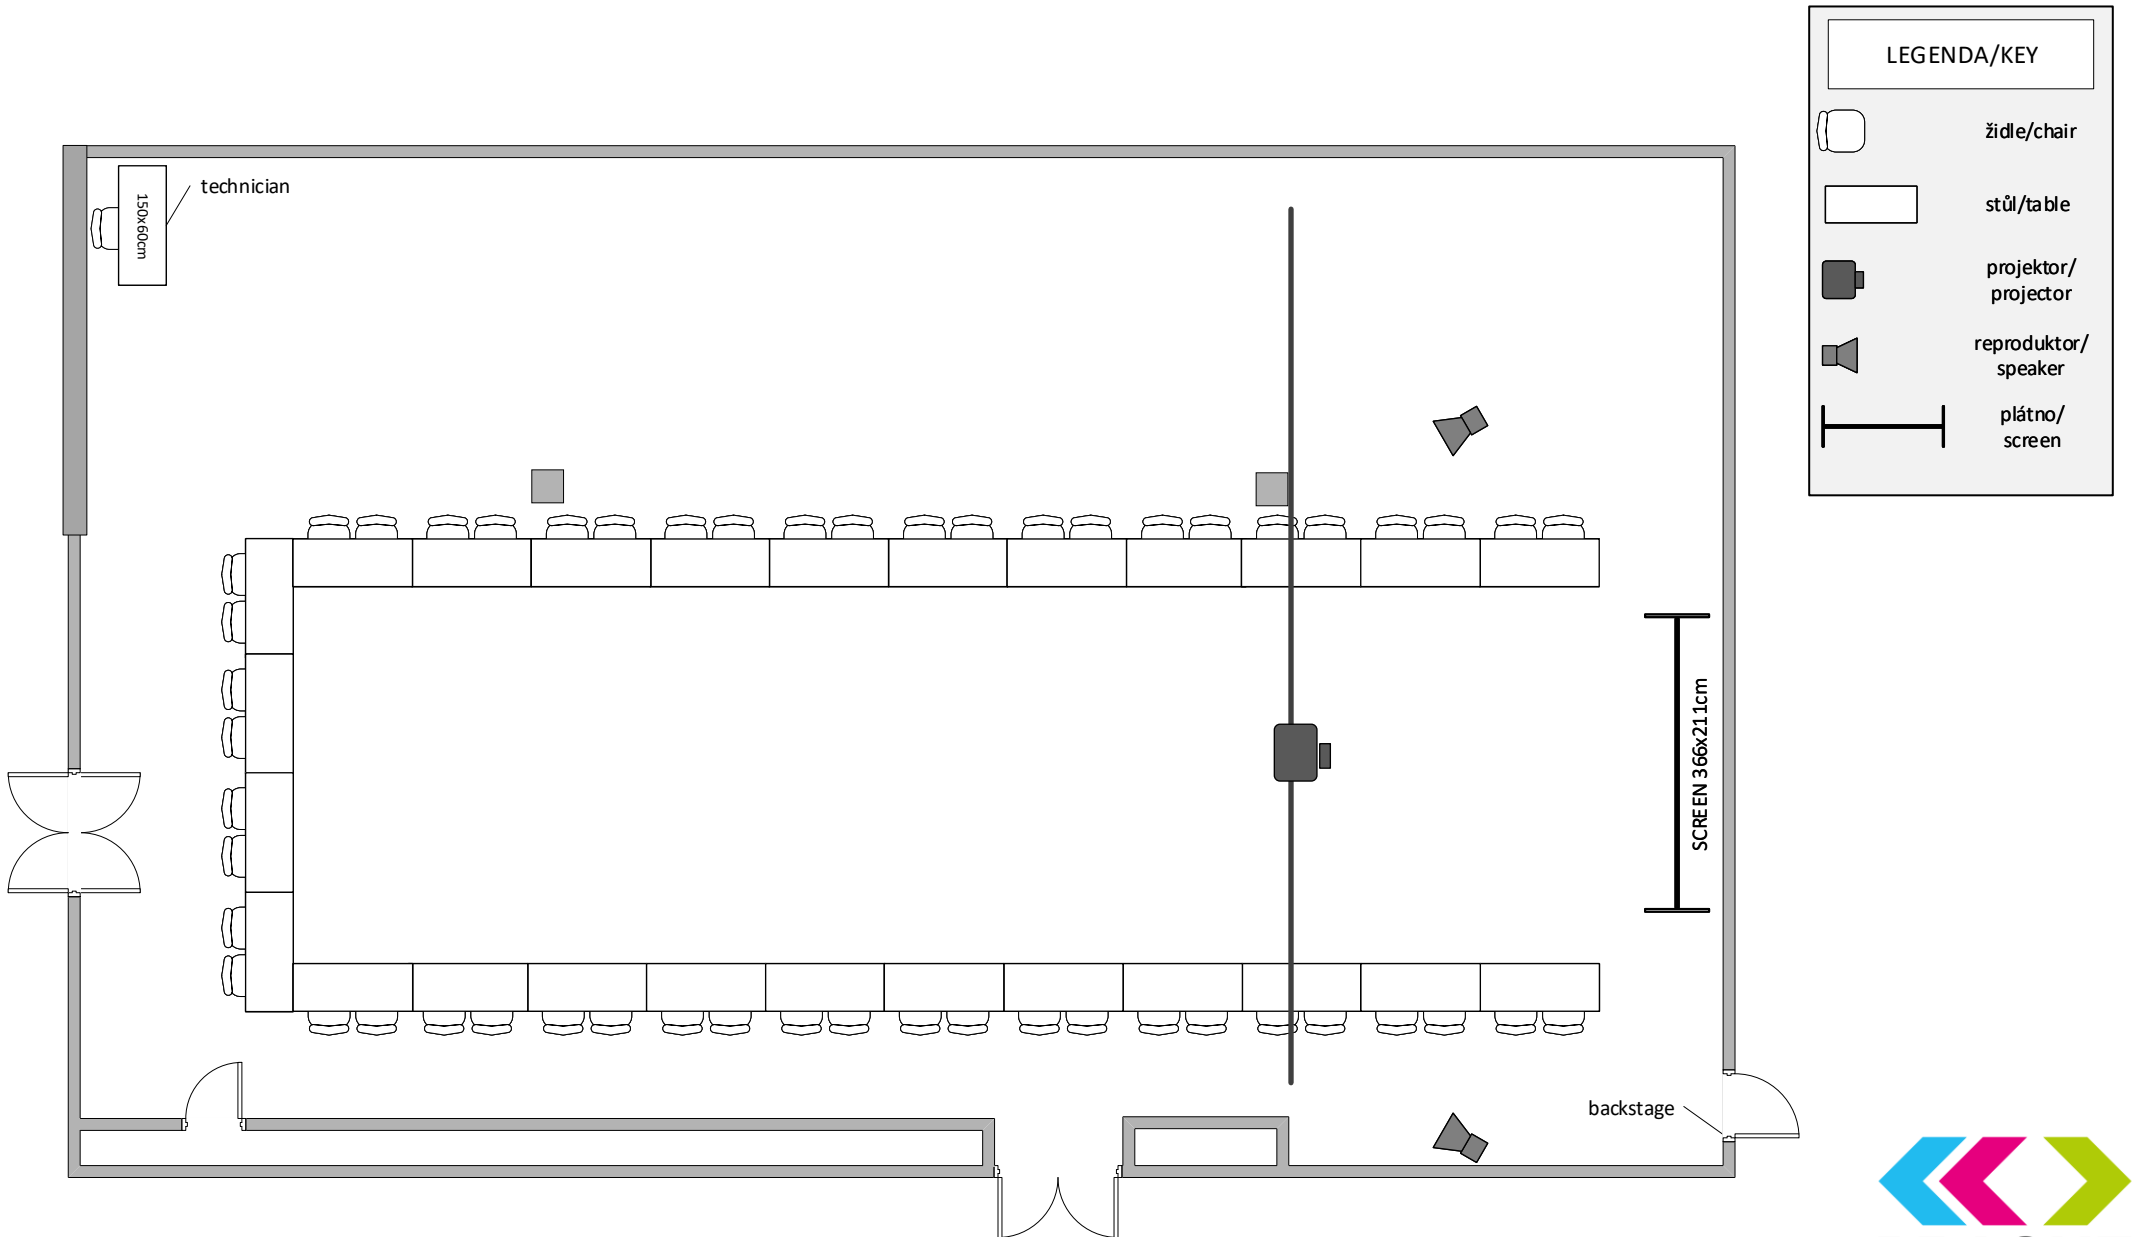

JIŽNÍ SÁL 1A / SOUTH HALL 1A

U max. kapacita 52 osob/ U max. capacity 52 people

LEGENDA/KEY

židle/chair

stůl/table

projektor/
projector

reproduktor/
speaker

plátno/
screen