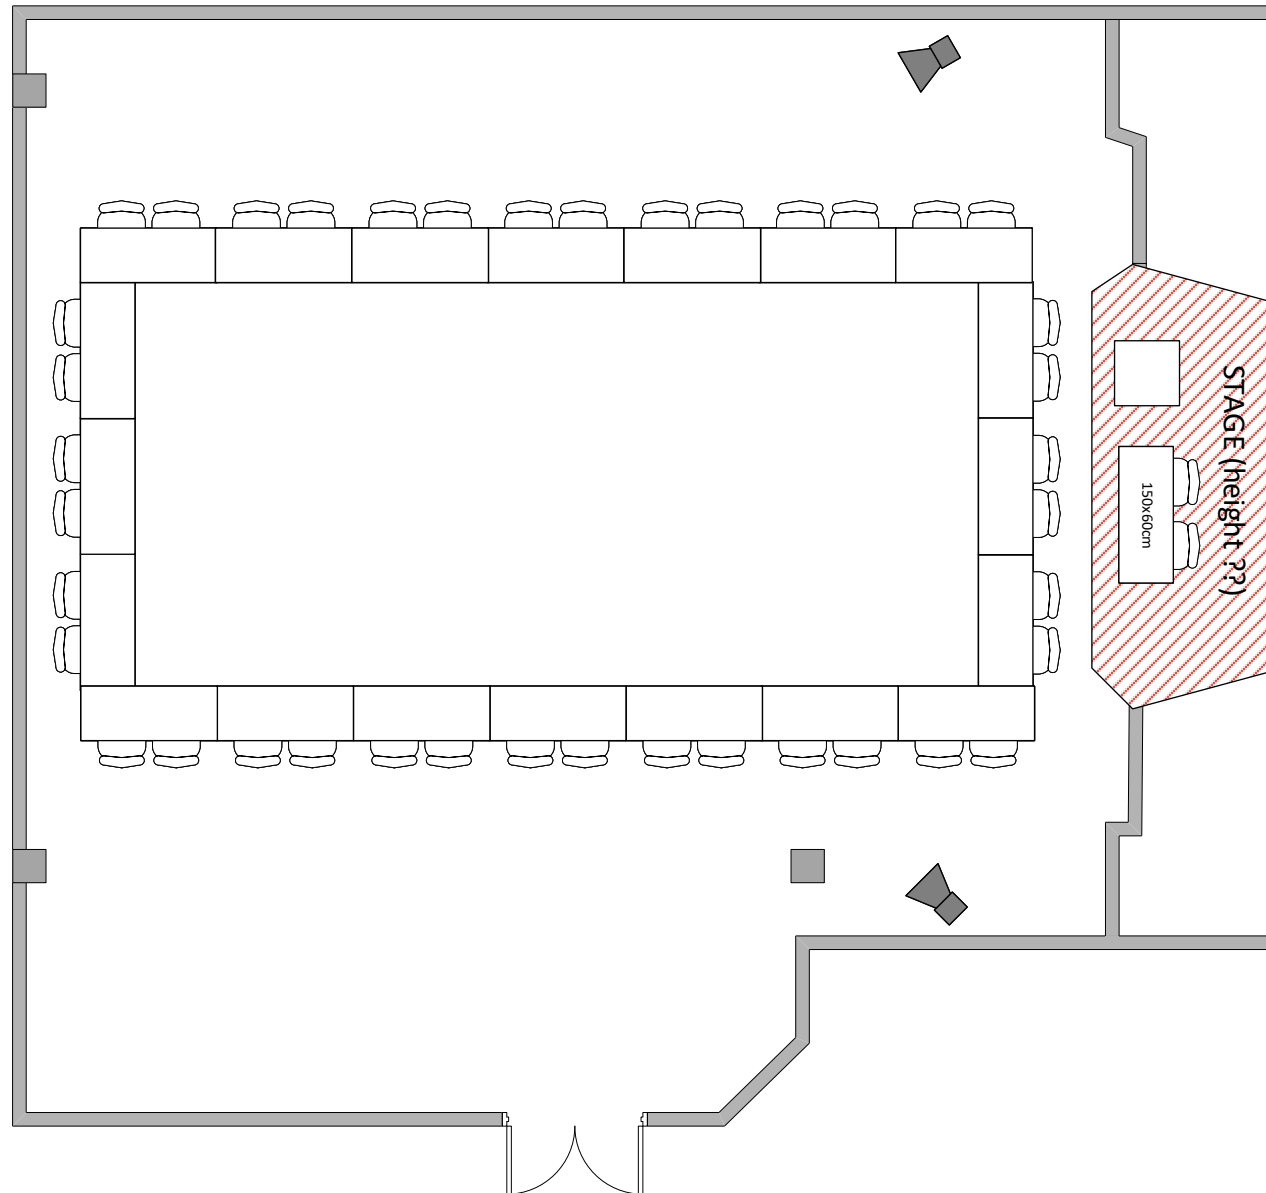

# MALÁ SCÉNA / SMALL THEATRE

Ženeva max. kapacita 40 osob/ Hollow sq. max. capacity 40 people

## LEGENDA/KEY

židle/chair

150x60cm

stůl/table

řečnický pult/  
lectern

reproduktor/  
speaker