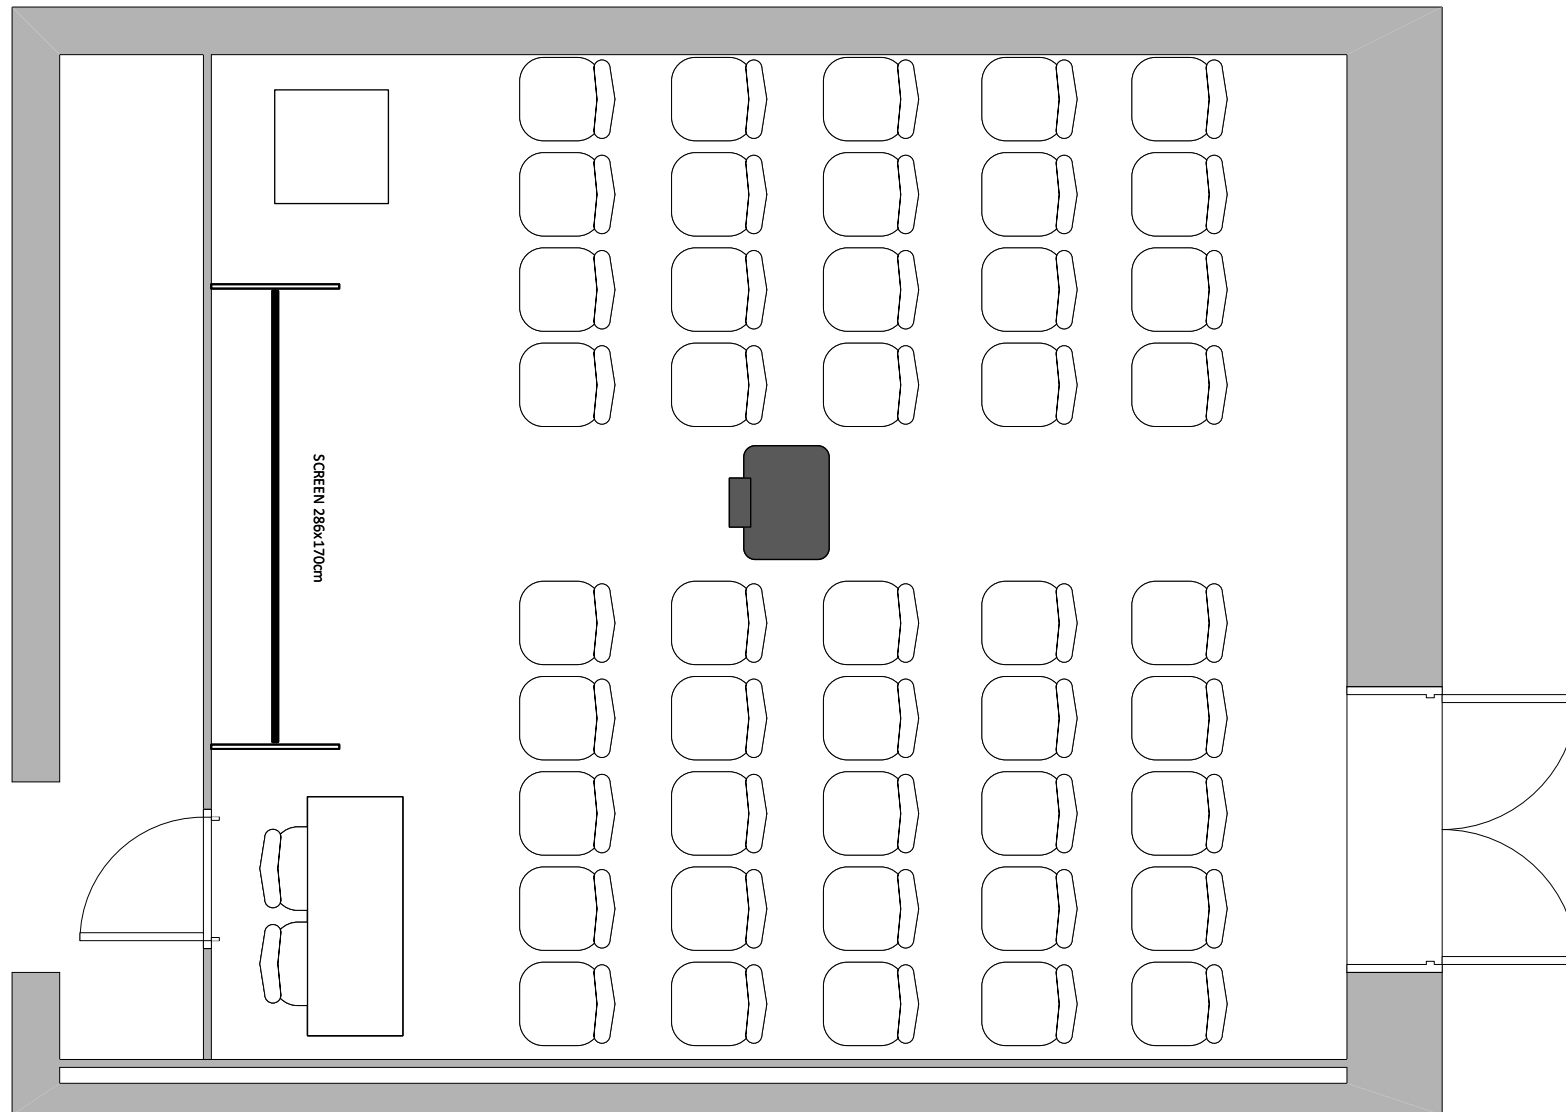

# SALONEK 3.2 / MEETING ROOM 3.2

Divadlo max. kapacita 45 osob/ Theatre max. capacity 45 people

## LEGENDA/KEY

židle/chair

stůl/table

díl podium 2x1m/  
stage segment 2x1m

řečnický pult/lectern

projektor/projector

reproduktor/speaker

plátno/screen