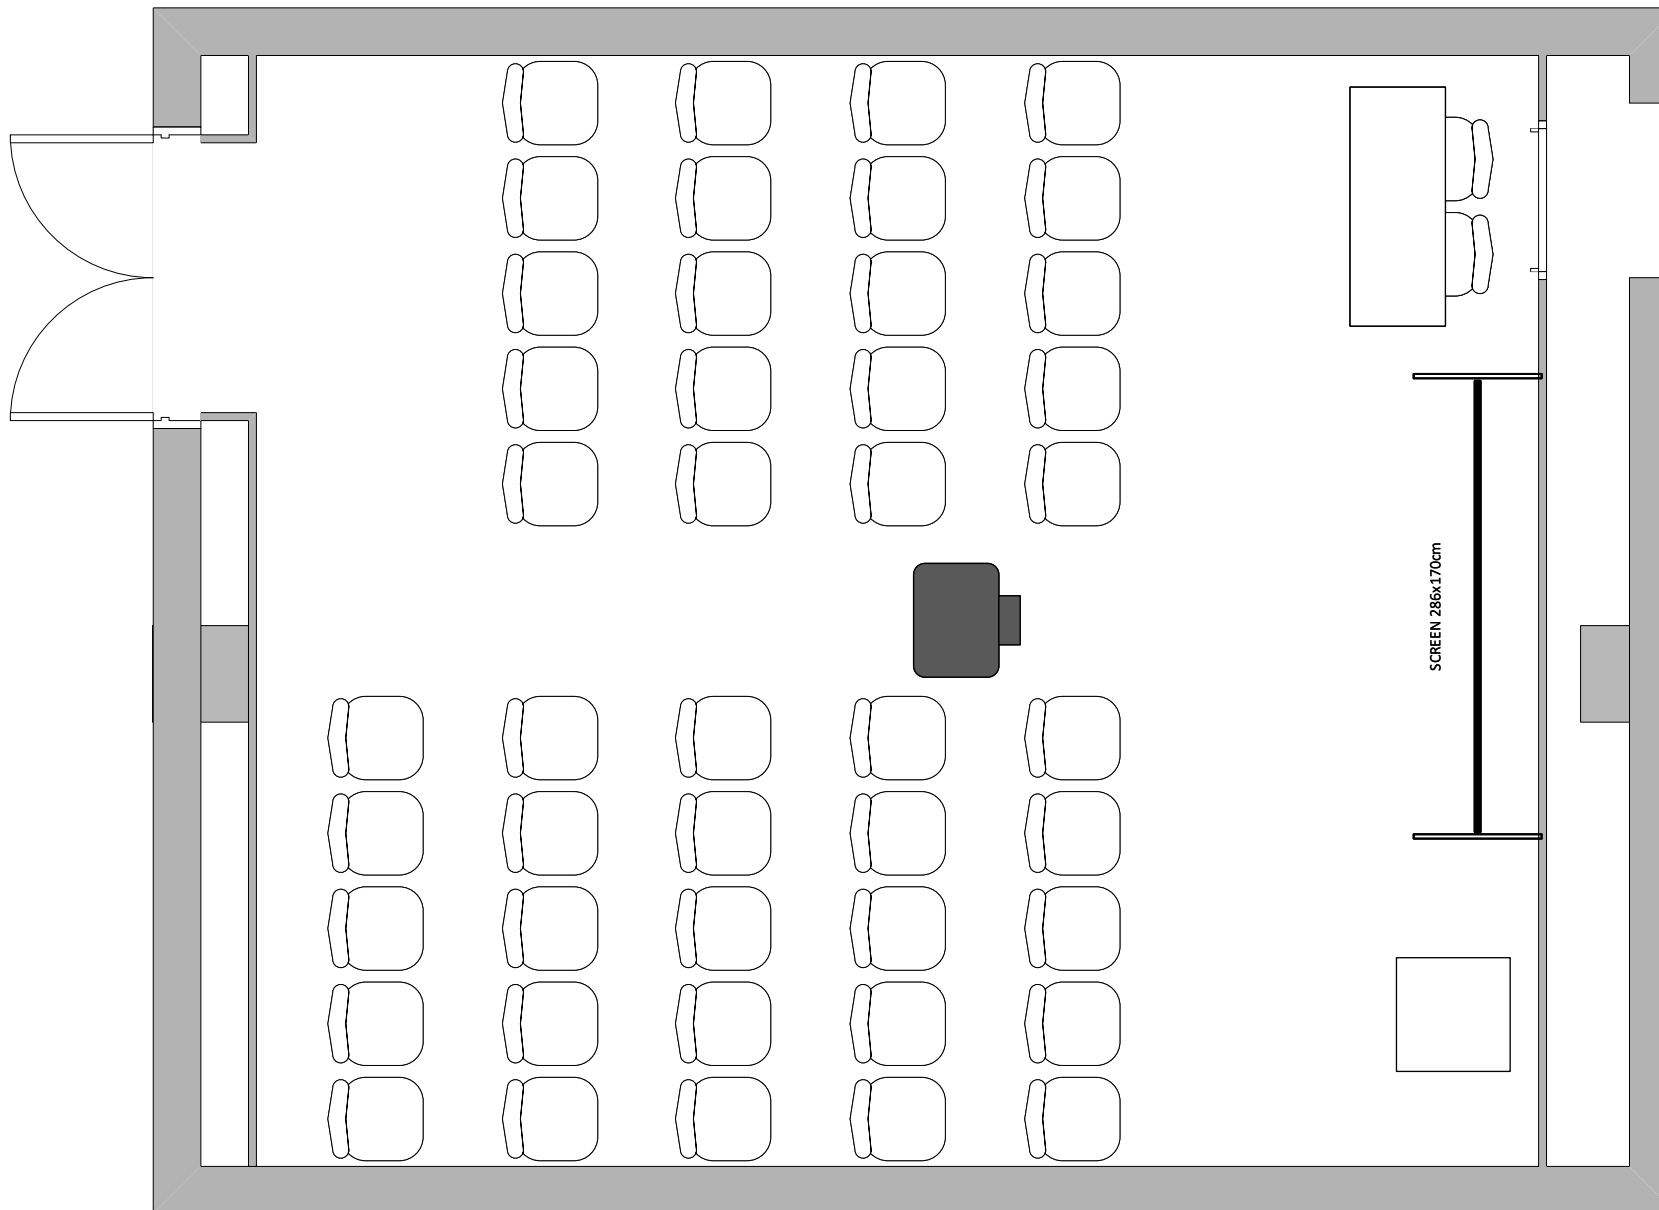

SALONEK 2.1 / MEETING ROOM 2.1

Divadlo max. kapacita 45 osob/ Theatre max. capacity 45 people

LEGENDA/KEY

židle/chair

stůl/table

díl podium 2x1m/
stage segment 2x1m

řečnický pult/lectern

projektor/projector

reproduktor/speaker

plátno/screen