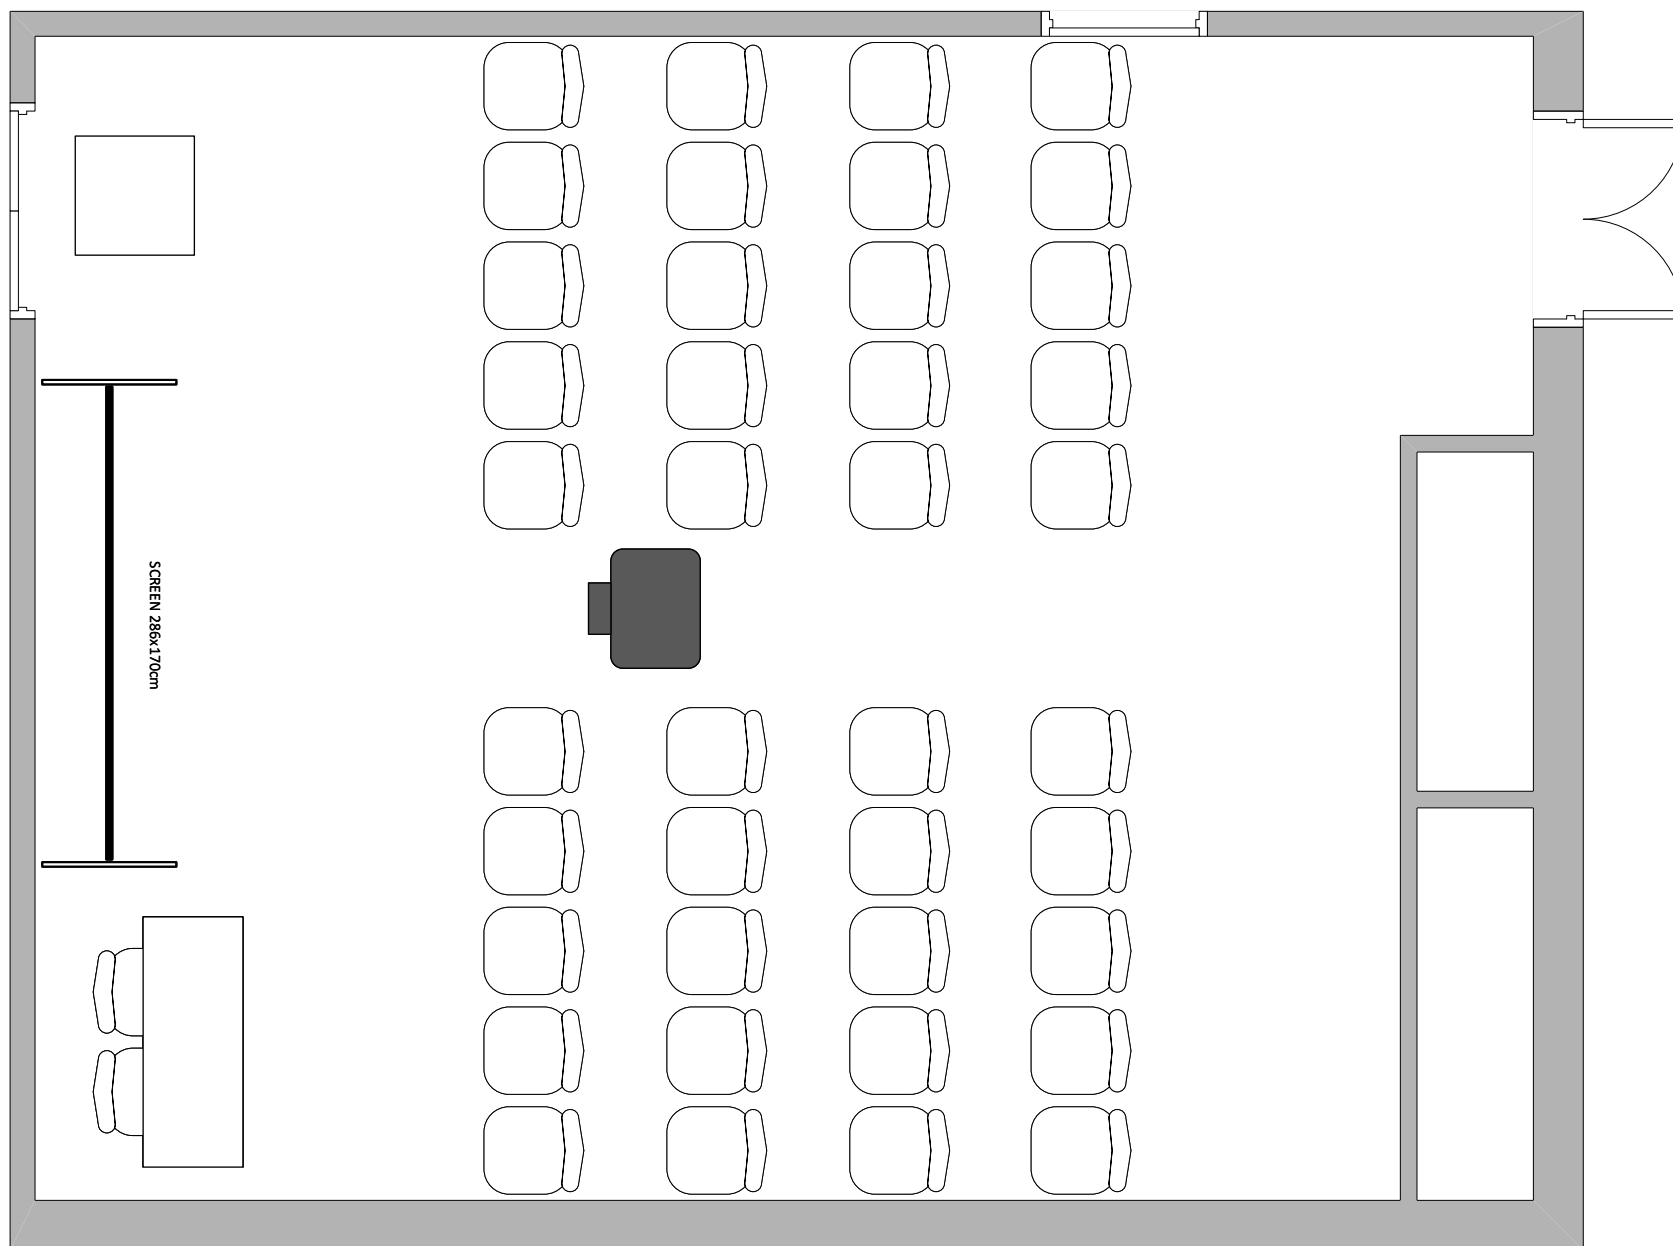

SALONEK 0.1 / MEETING ROOM 0.1

Divadlo max. kapacita 40 osob/ Theatre max. capacity 40 people

LEGENDA/KEY

židle/chair

150x60cm

stůl/table

díl podium 2x1m/
stage segment 2x1m

řečnický pult/lectern

projektor/projector

reproduktor/speaker

plátno/screen

PRAGUE
CONGRESS CENTRE