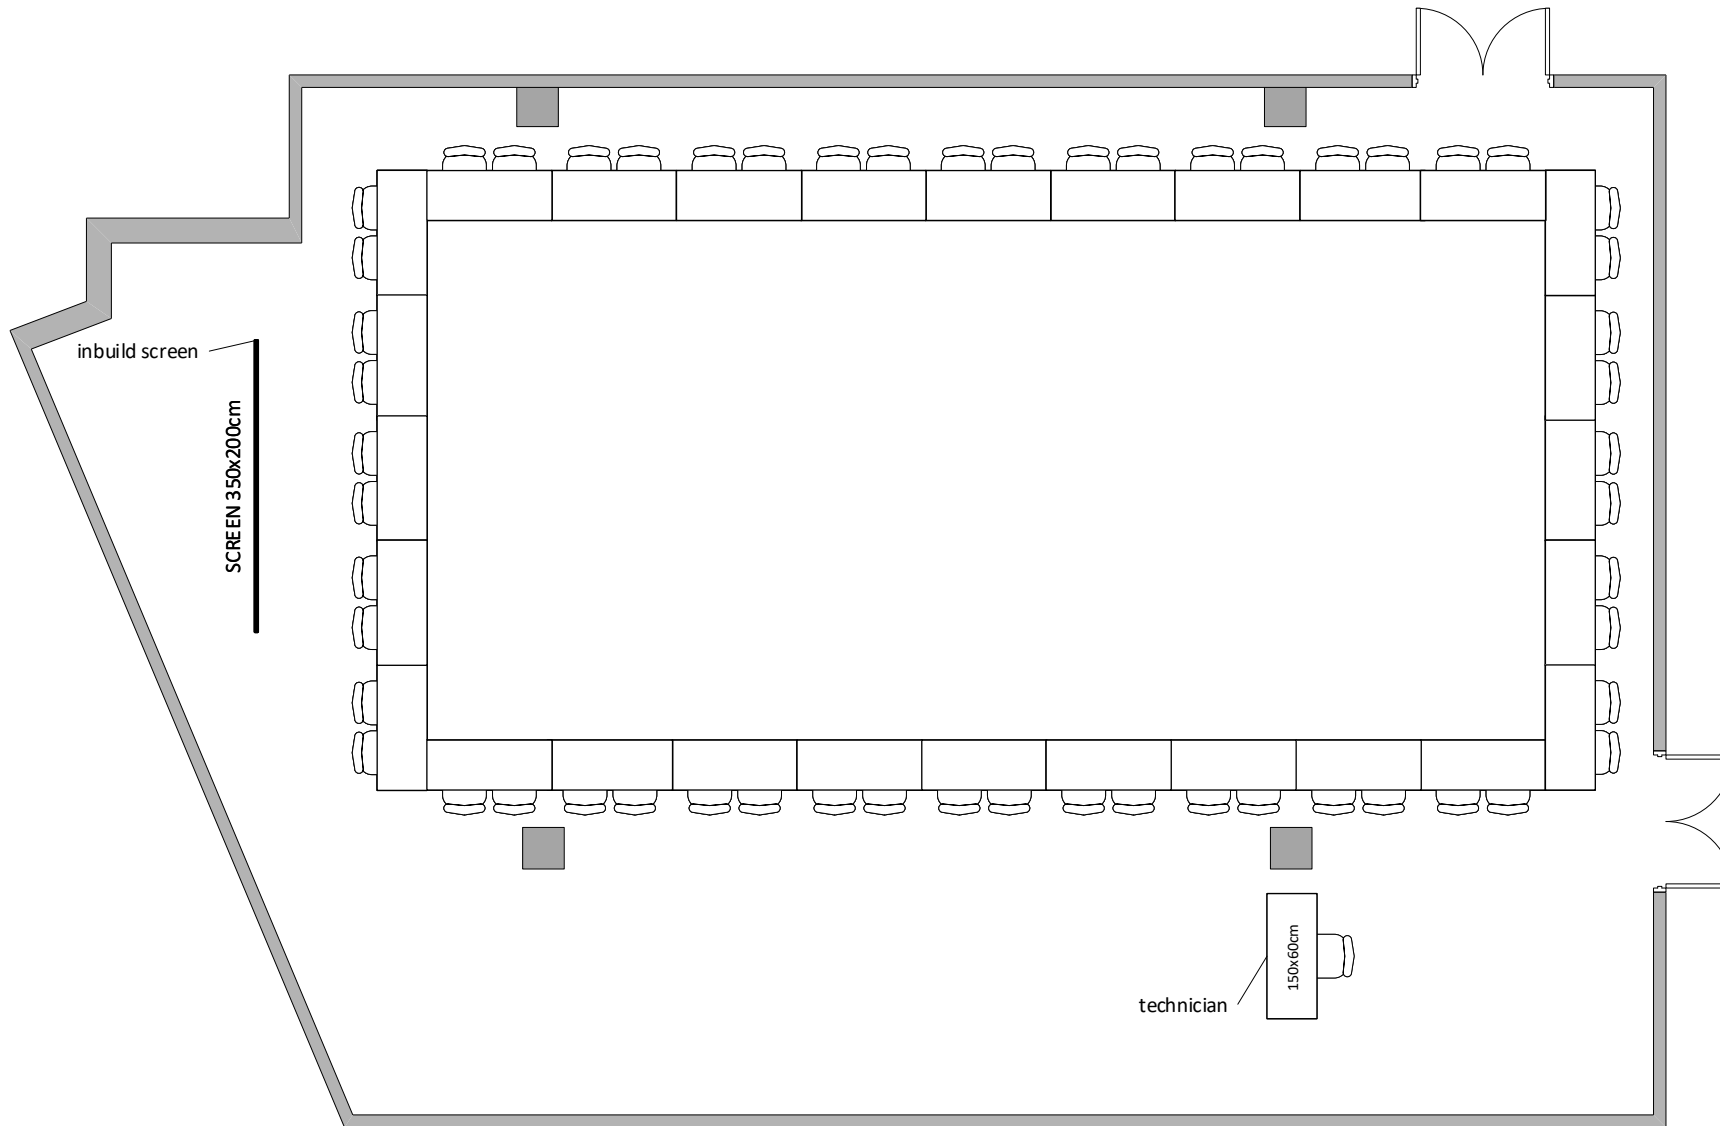

# KLUB H / CLUB H

Ženeva max. kapacita 56 osob/ Hollow sq. max. capacity 56 people

## LEGENDA/KEY

-  židle/chair
-  150x60cm stůl/table
-  díl podium 2x1m/  
stage segment 2x1m
-  řečnický pult/  
lectern
-  reproduktor/  
speaker