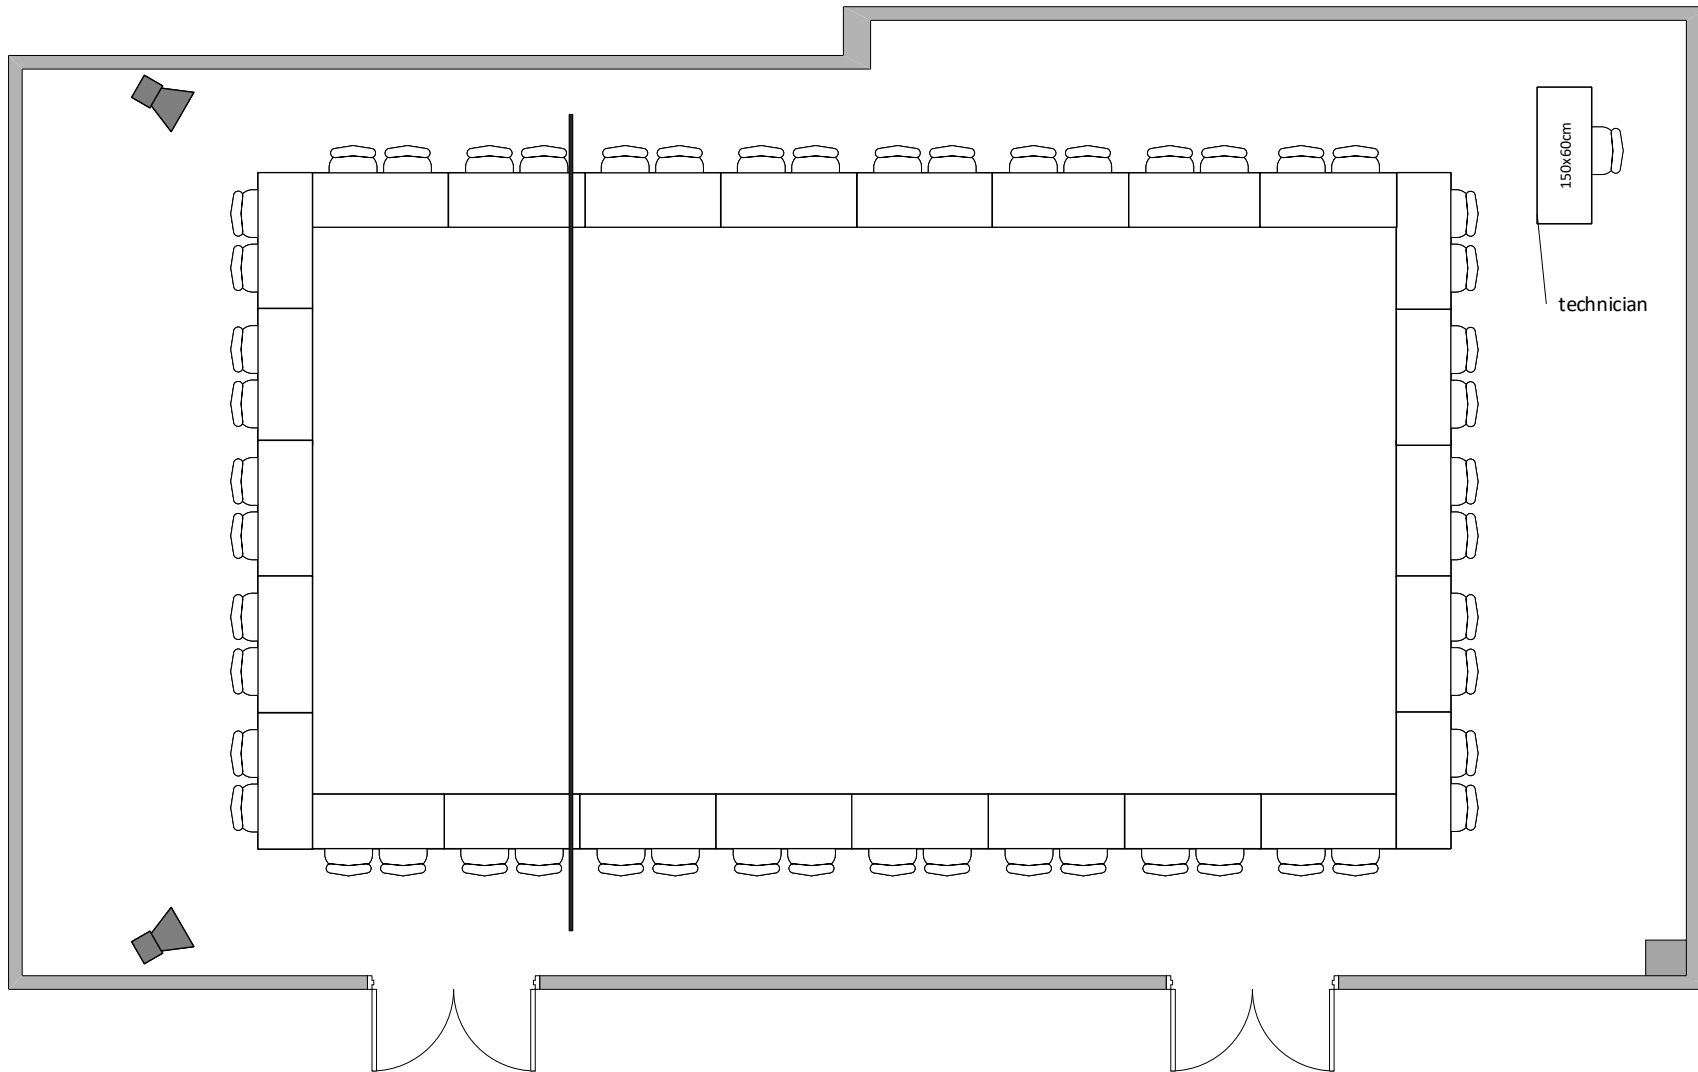

KLUB E / CLUB E

Ženeva max. kapacita 52 osob/ Hallow sq. max. capacity 52 people

LEGENDA/KEY

-  židle/chair
-  stůl/table
-  díl podium 2x1m/
stage segment 2x1m
-  řečnický pult/
lectern
-  reproduktor/
speaker