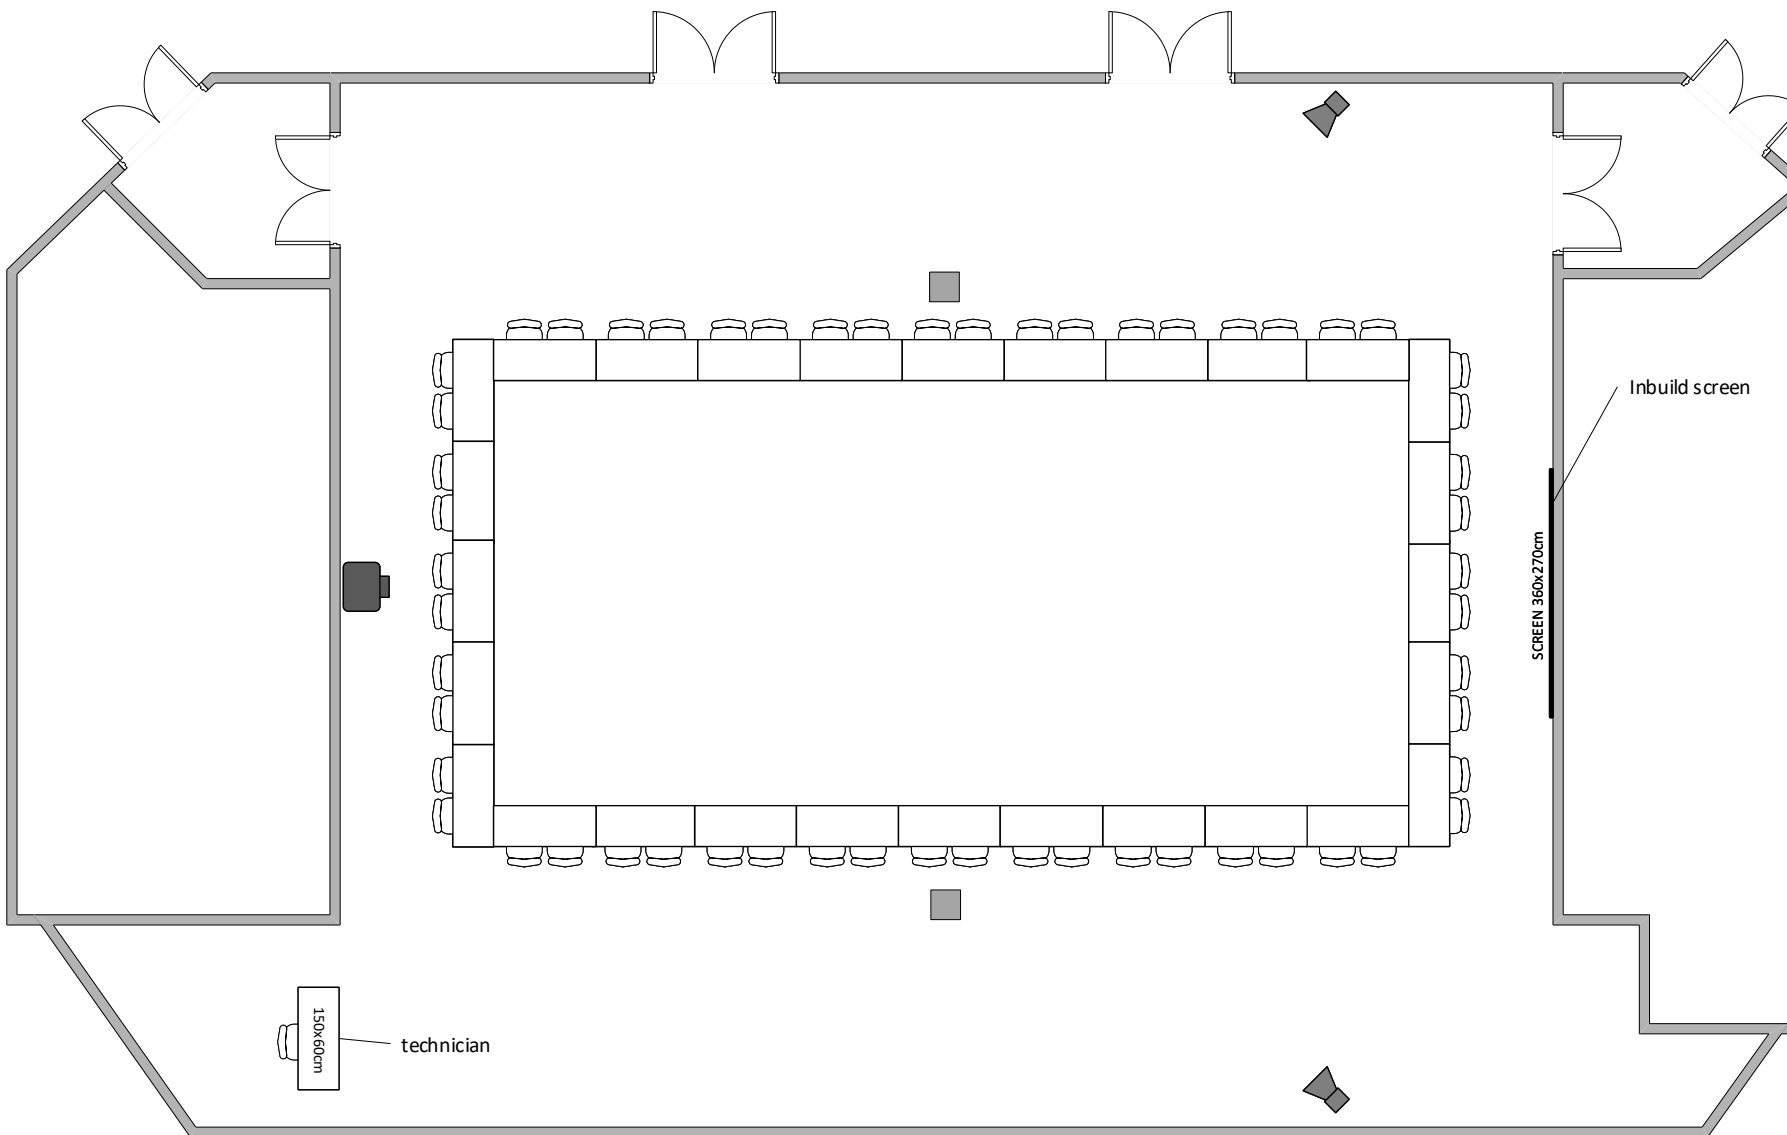

# KOMORNÍ SÁL / CHAMBER HALL

Ženeva max. kapacita 56 osob/ Hollow sq. max. capacity 56 people

## LEGENDA/KEY

židle/chair

150x60cm

stůl/table

díl podium  
2x1m/  
stage segment  
2x1m

řečnický pult/  
lectern

projektor/  
projector

reproduktor/  
speaker

Inbuilt screen

SCREEN 360x270cm

technician

150x60cm