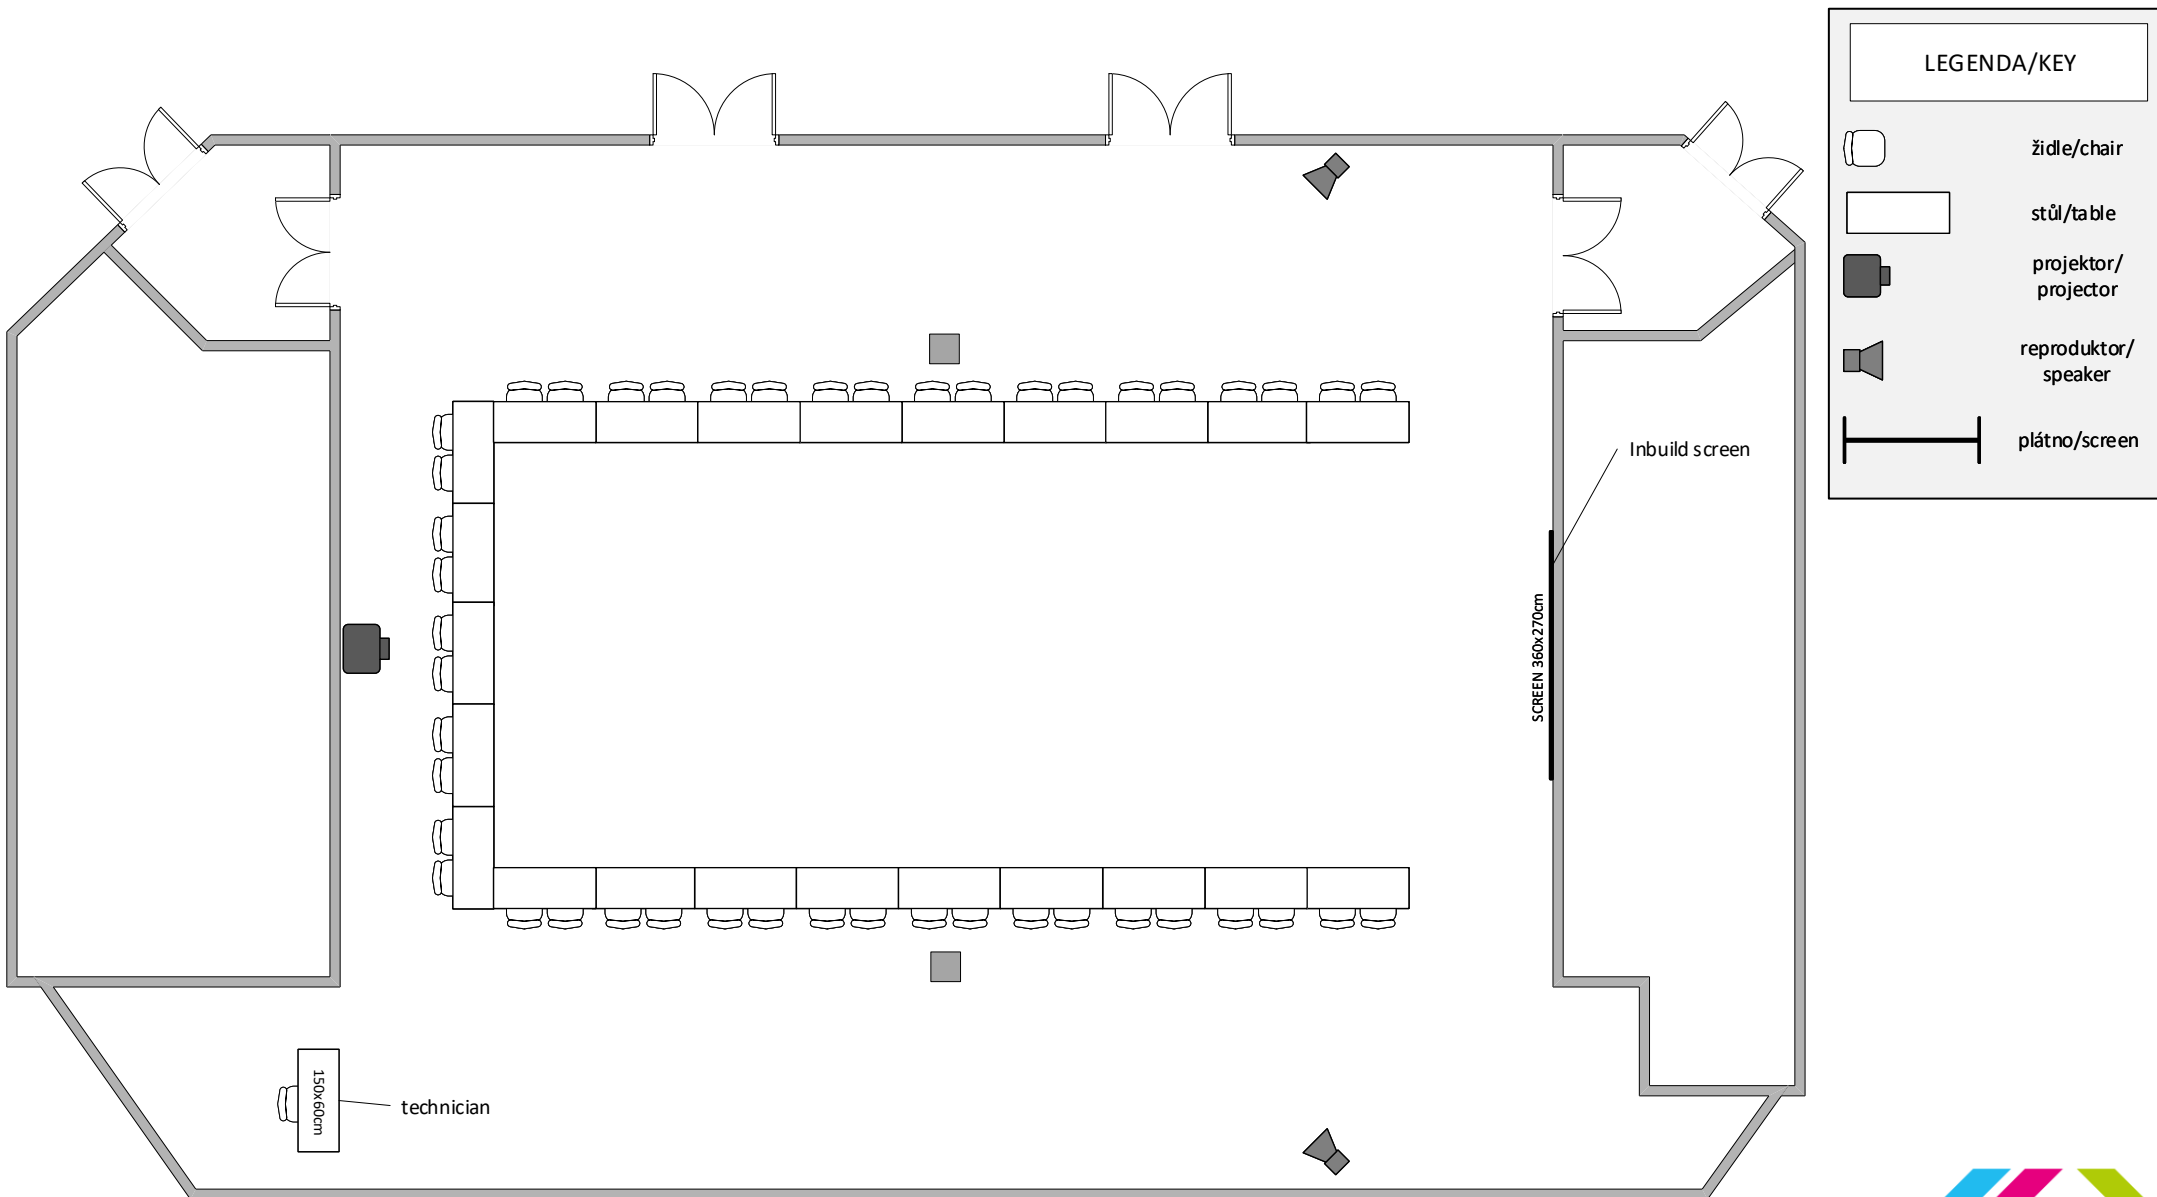

# KOMORNÍ SÁL / CHAMBER HALL

U max. kapacita 46 osob/ U max. capacity 46 people

## LEGENDA/KEY

židle/chair

stůl/table

projektor/  
projector

reproduktor/  
speaker

plátno/screen