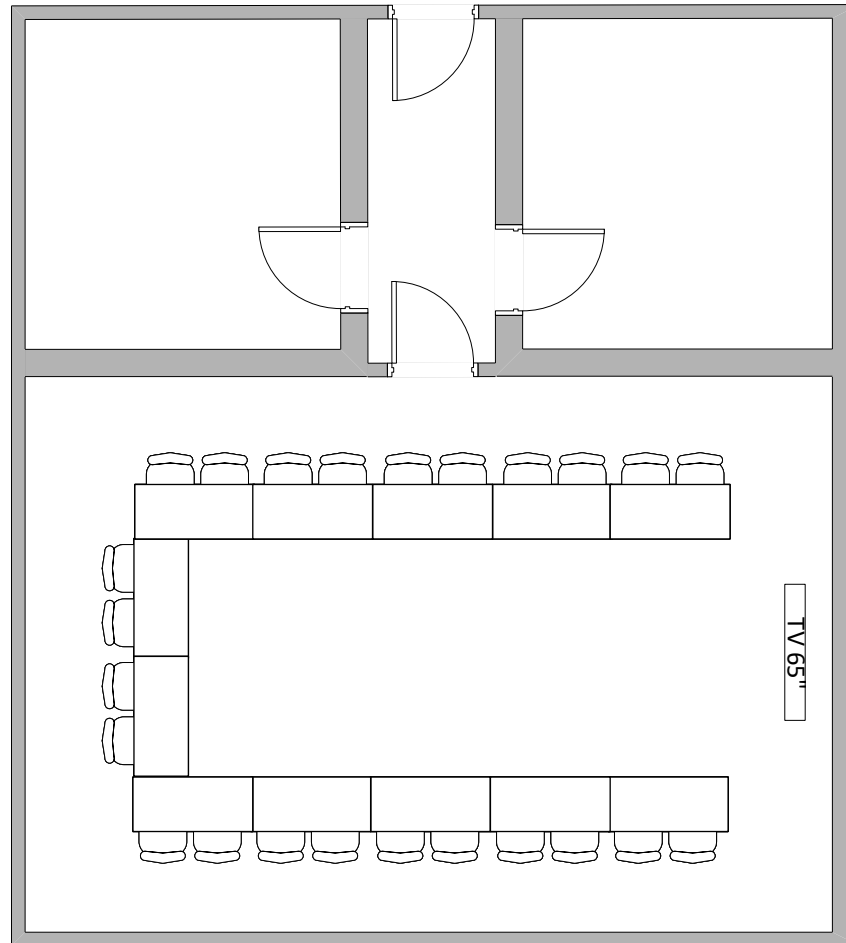

JIŽNÍ SALONEK 223 / SOUTH ROOM 223

U max. kapacita 24 osob / U max. capacity 24 people

LEGENDA/KEY

židle/chair

řečnický pult/
lectern

LCD TV 65"