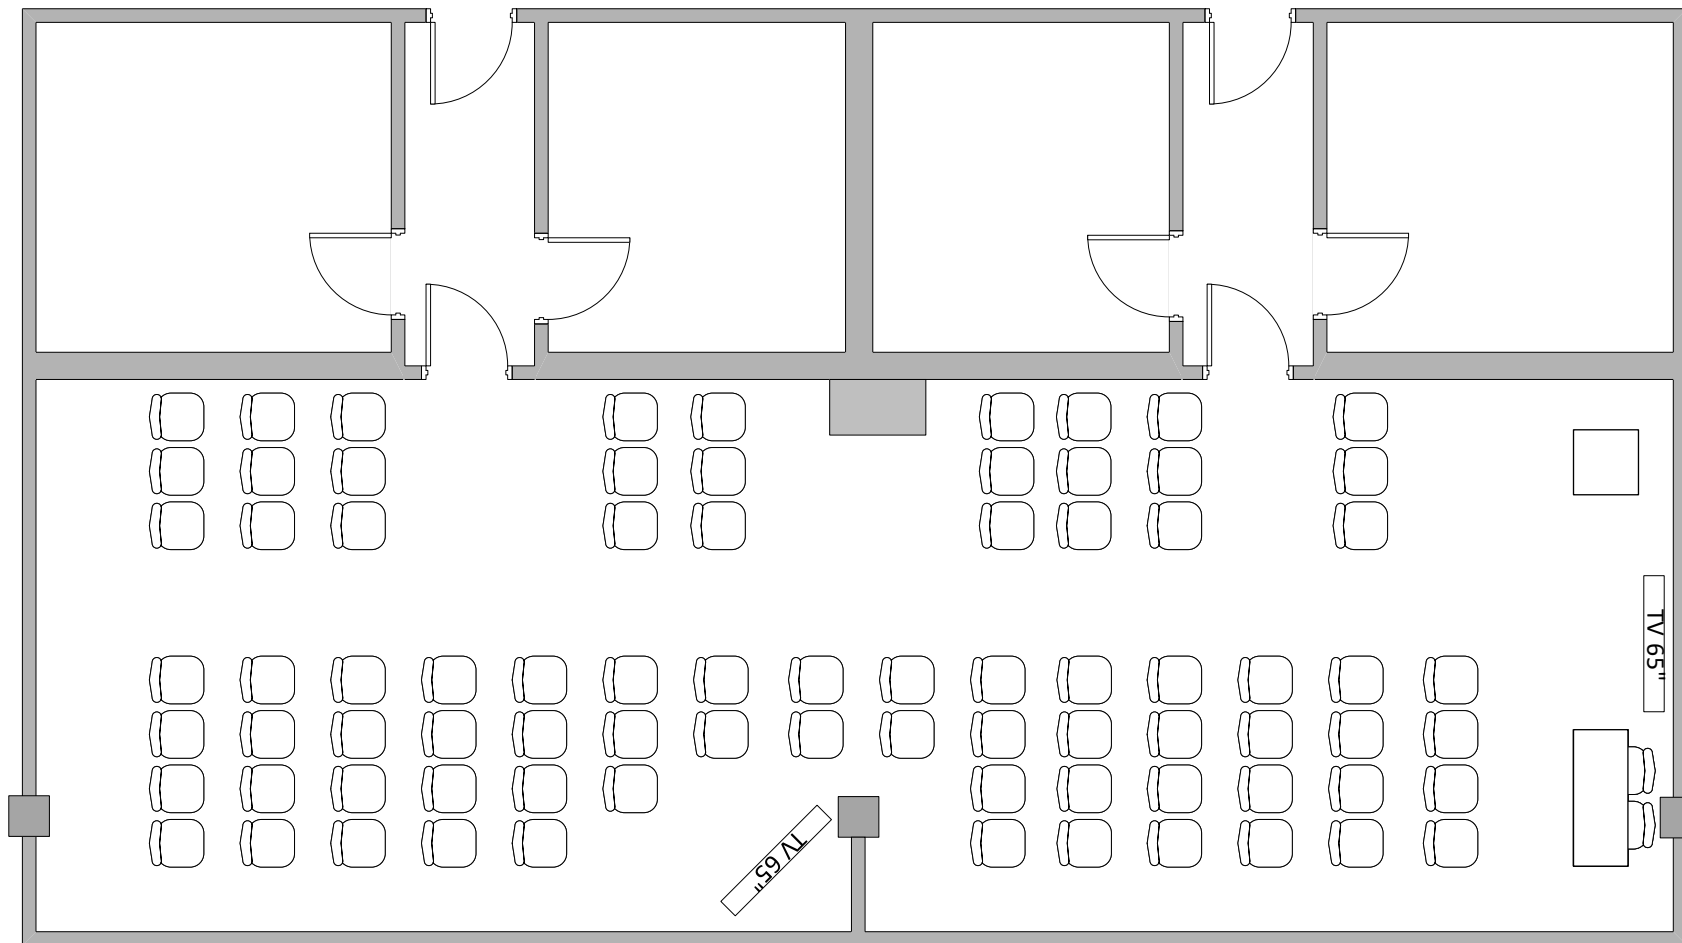

JIŽNÍ SALONEK 223+224 / SOUTH ROOM 223+224

Divadlo max. kapacita 80 / Theatre max. capacity 80

LEGENDA/KEY

-  židle/chair
-  řečnický pult/lectern
-  TV 65" LCD TV 65"