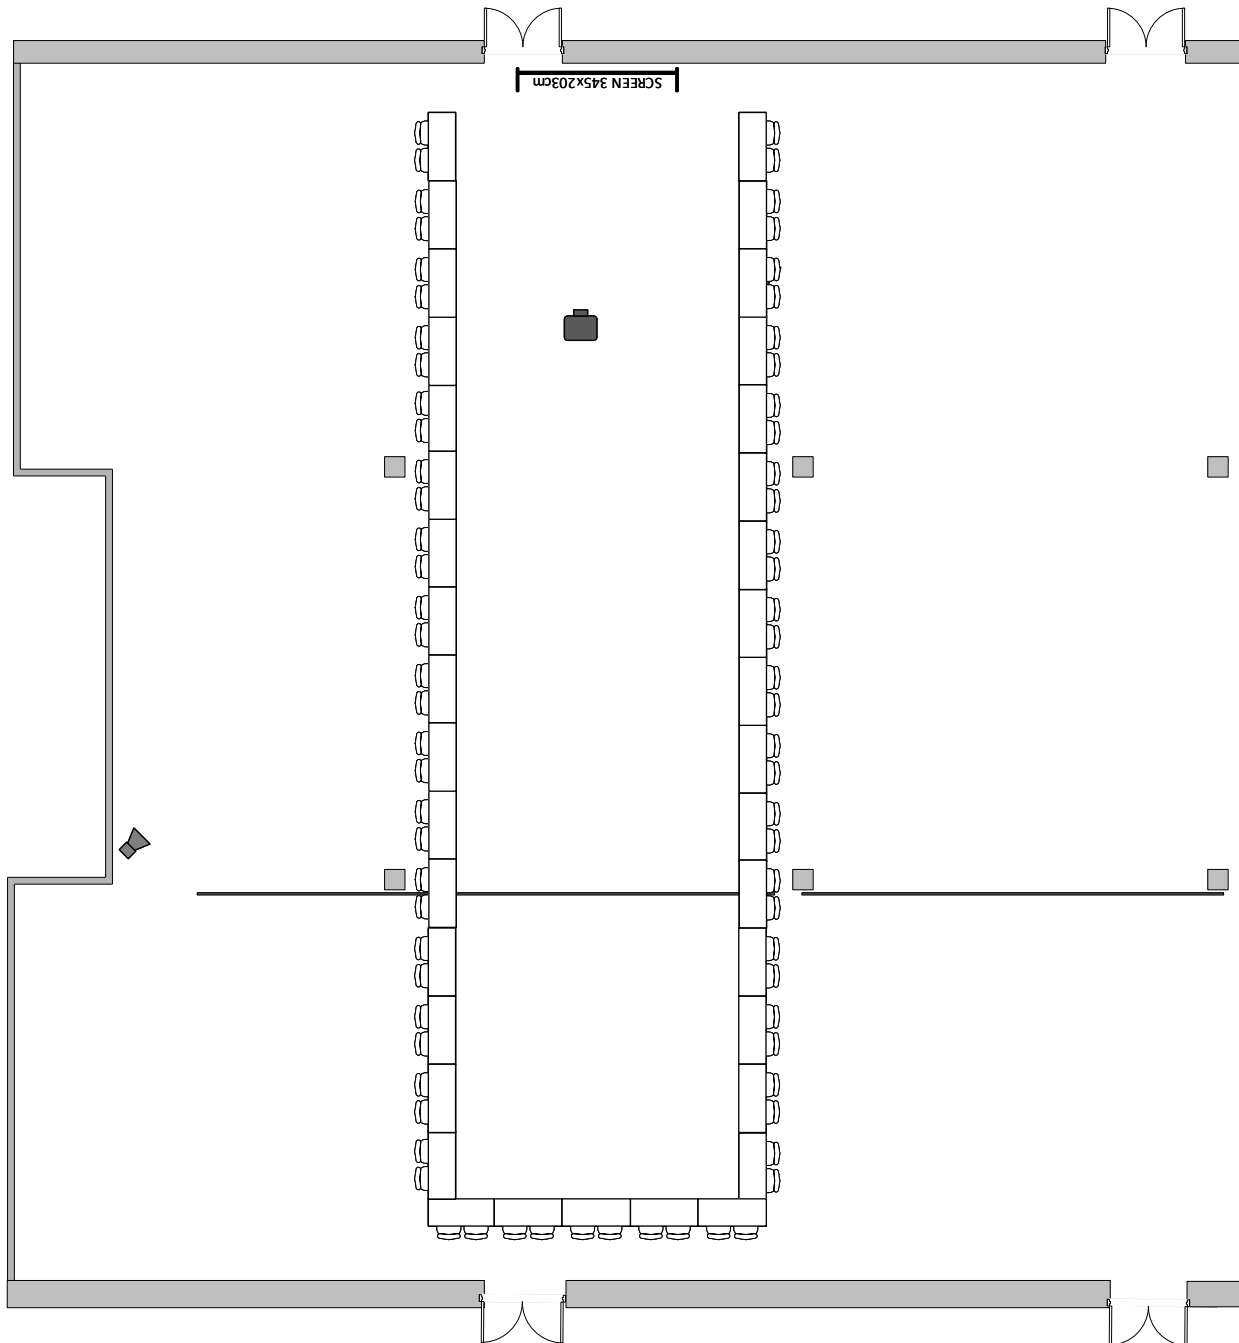

# JIŽNÍ SÁL 3BC / SOUTH HALL 3BC

U max. kapacita 76 osob/ U max. capacity 76 people

## LEGENDA/KEY

židle/chair

stůl/table

reproduktor/  
speaker