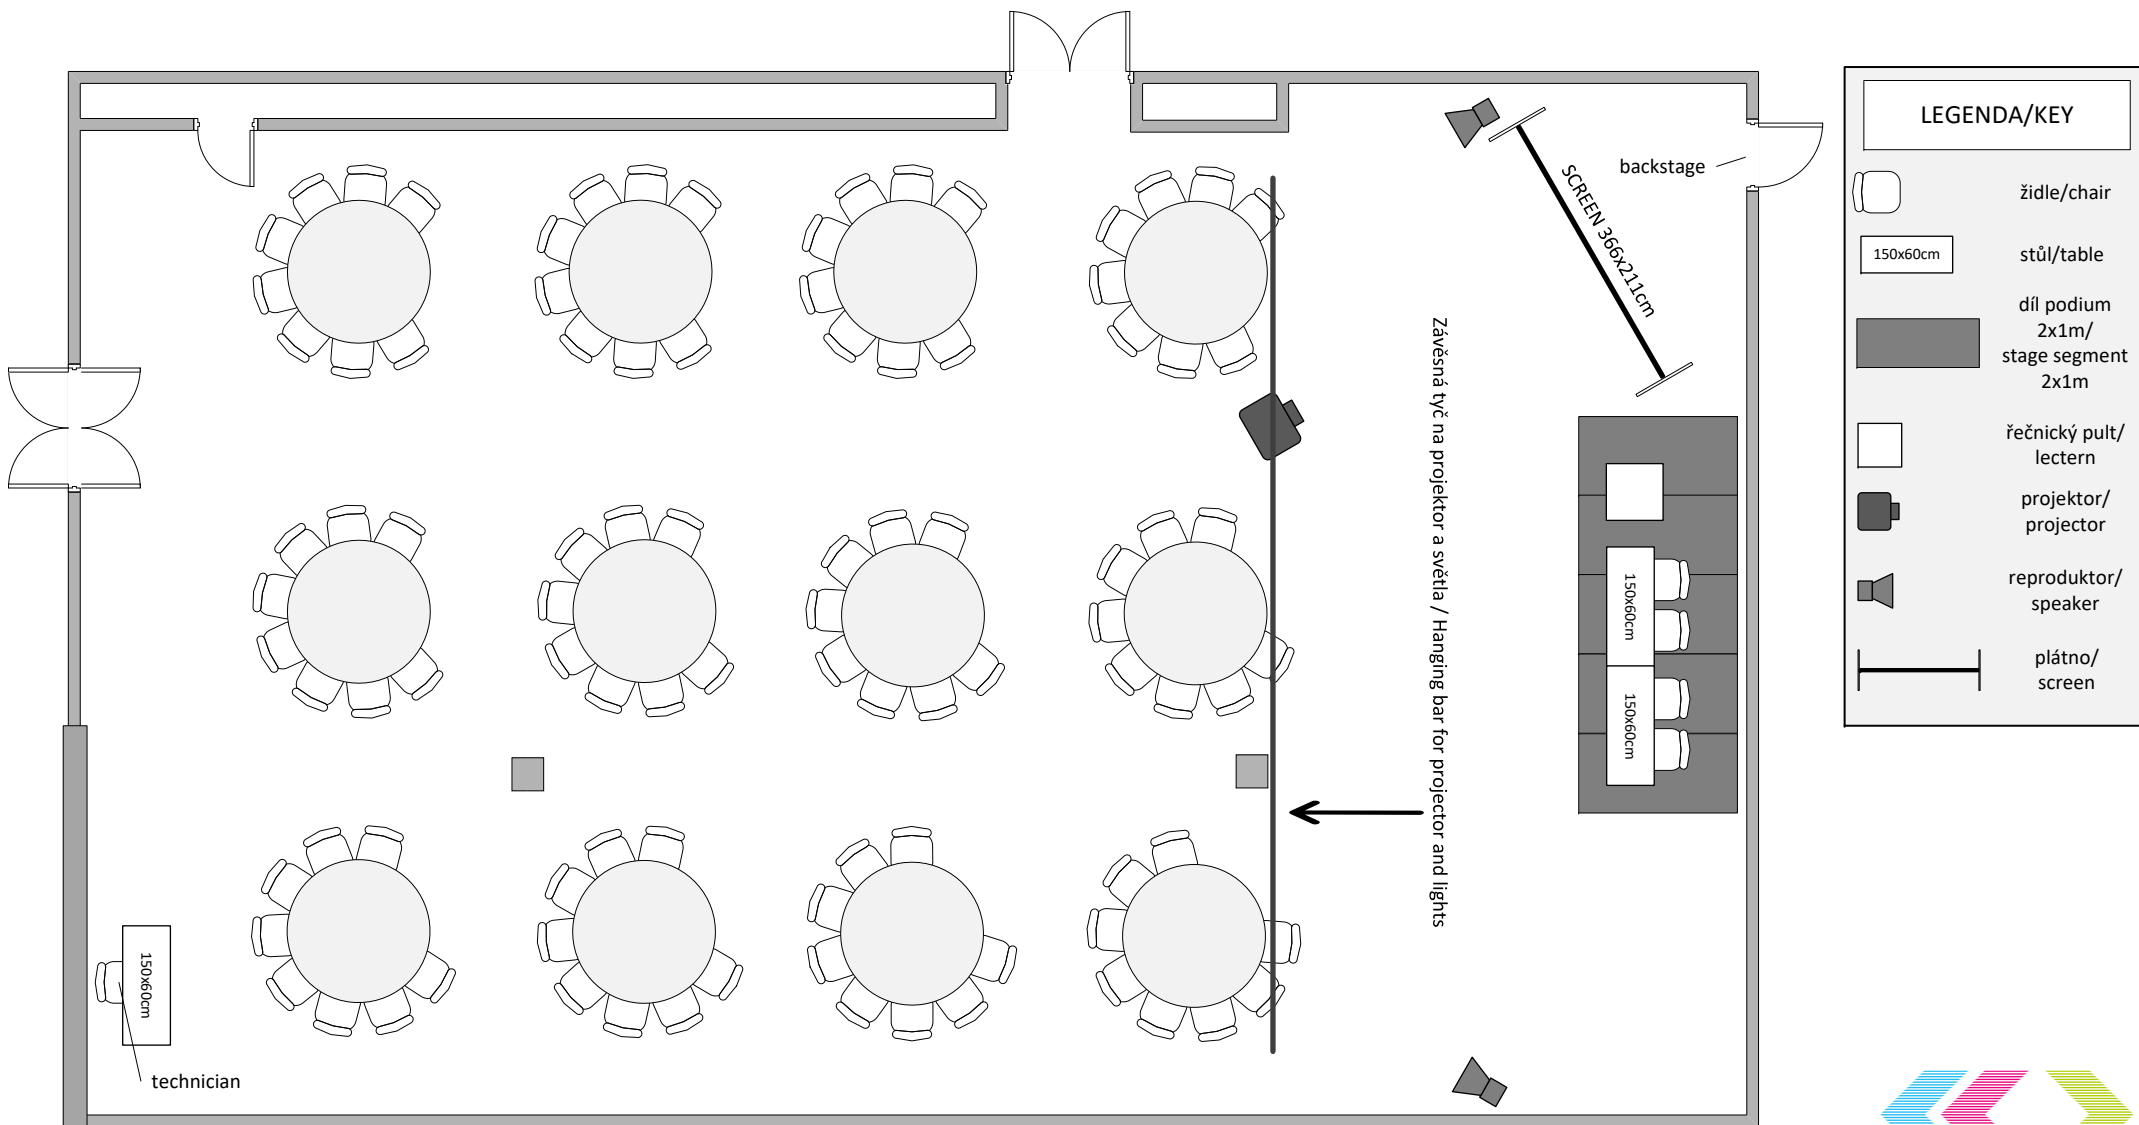

JIŽNÍ SÁL 1B / SOUTH HALL 1B

Kabaret max. kapacita 72/96 osob, stůl 6/8 osob
 Cabaret max. capacity 72/96 people, table 6/8 pax

LEGENDA/KEY

- židle/chair
- 150x60cm stůl/table
- díl podium 2x1m / stage segment 2x1m
- řečnický pult / lectern
- projektor / projector
- reproduktor / speaker
- plátno / screen