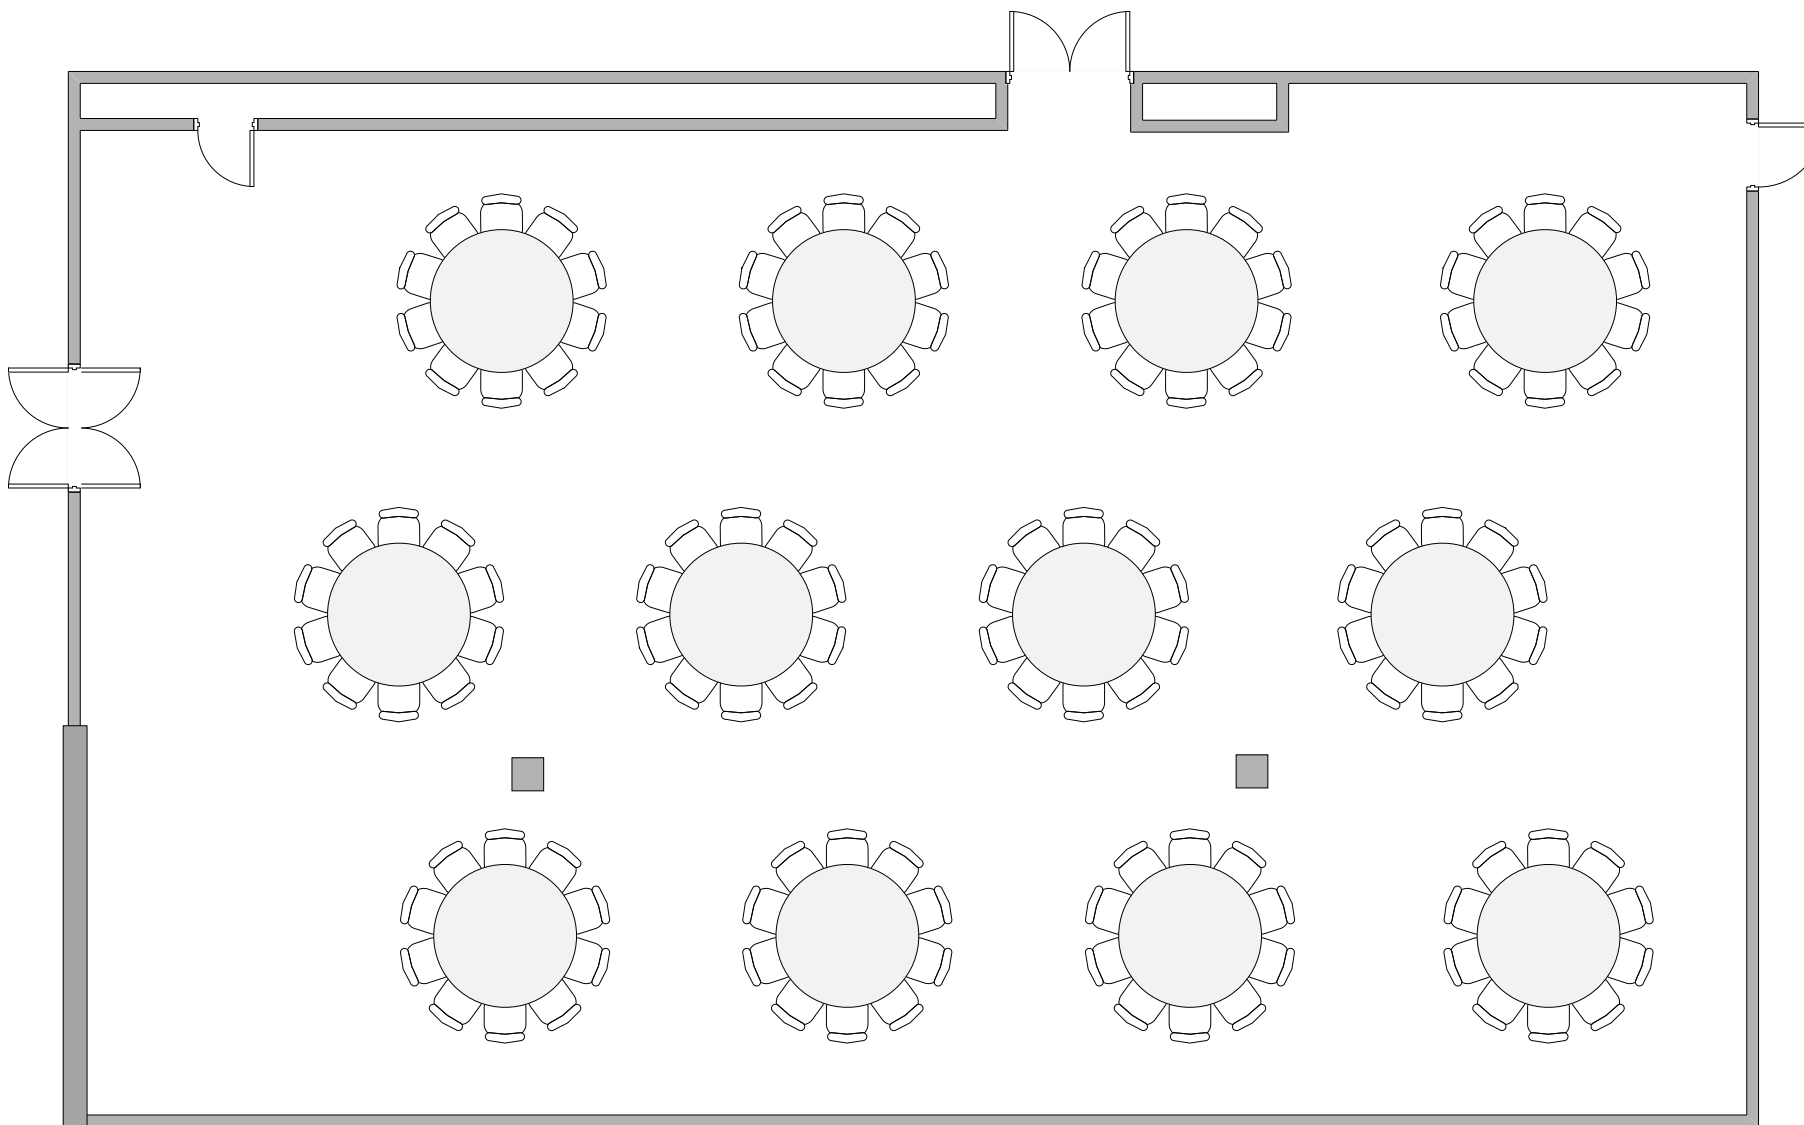

JIŽNÍ SÁL 1B / SOUTH HALL 1B

Banquet max. kapacita 120 osob / Banquet max. capacity 120 people

LEGENDA/KEY

-  židle/chair
-  stůl/table
-  díl podium
2x1m/
stage segment
2x1m
-  řečnický pult/
lectern
-  projektor/
projector
-  reproduktor/
speaker
-  plátno/
screen