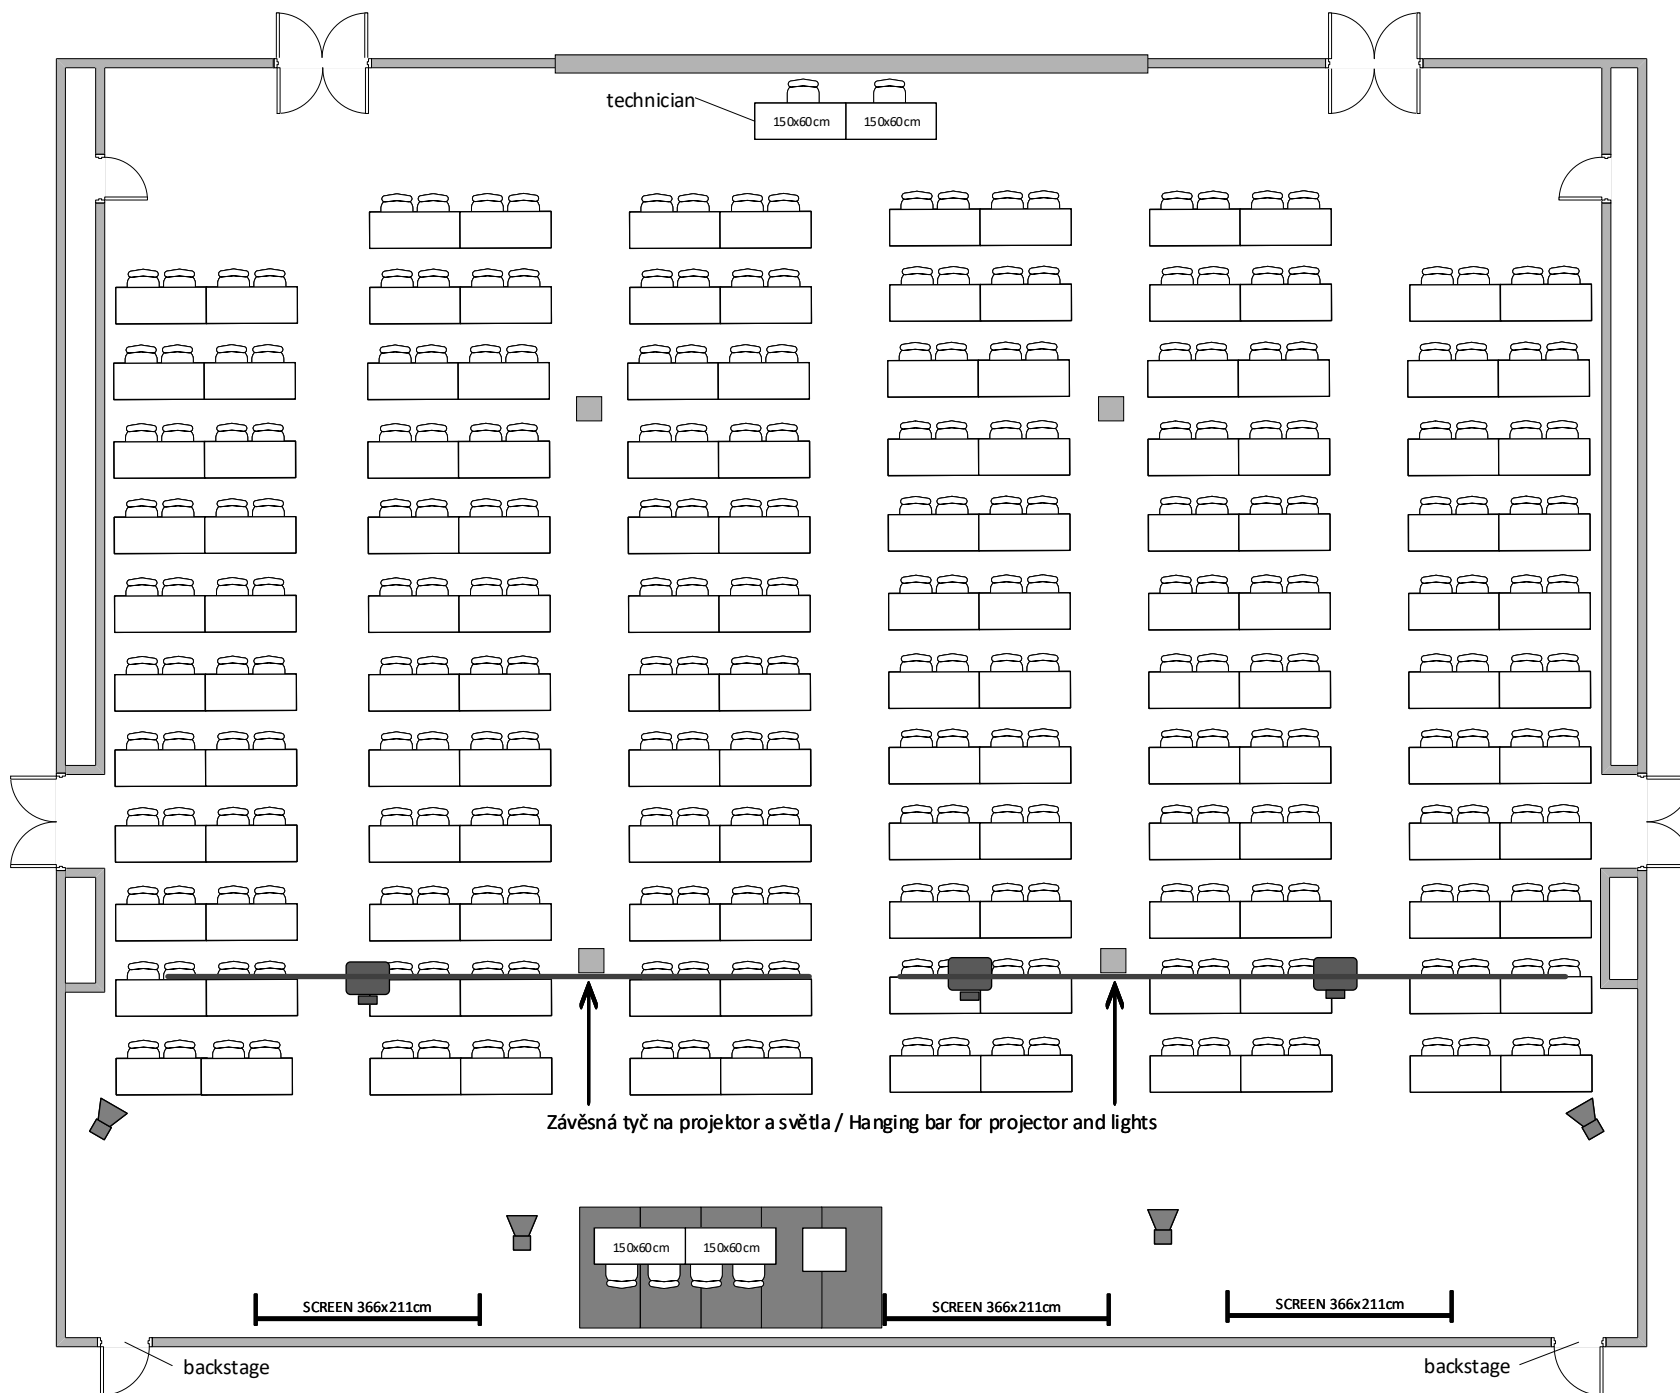

JIŽNÍ SÁL 1AB / SOUTH HALL 1AB

Škola max. kapacita 280 osob/ Classroom max. capacity 280 people

LEGENDA/KEY

-  židle/chair
-  150x60cm stůl/table
-  díl podium 2x1m/
stage segment 2x1m
-  řečnický pult/
lectern
-  projektor/
projector
-  reproduktor/
speaker
-  plátno/
screen