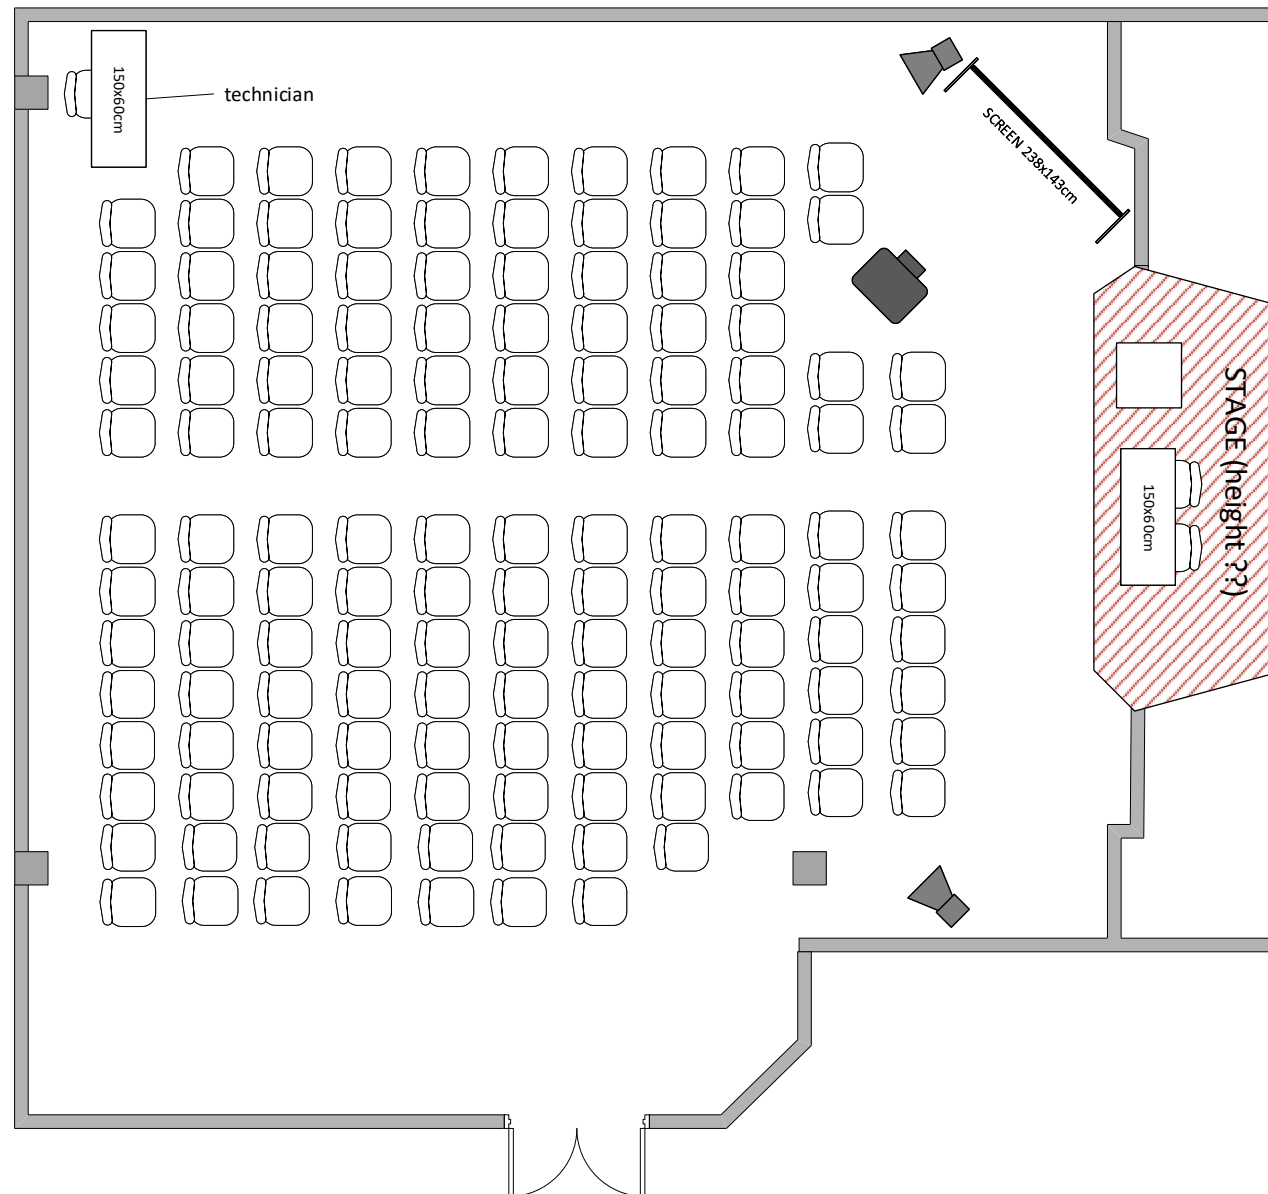

MALÁ SCÉNA / SMALL THEATRE

Divadlo max. kapacita 140 osob/ Theatre max. capacity 140 people

LEGENDA/KEY

-  židle/chair
-  150x60cm stůl/table
-  díl podium 2x1m/
stage segment 2x1m
-  řečnický pult/
lectern
-  projektor/
projector
-  reproduktor/
speaker
-  plátno/
screen