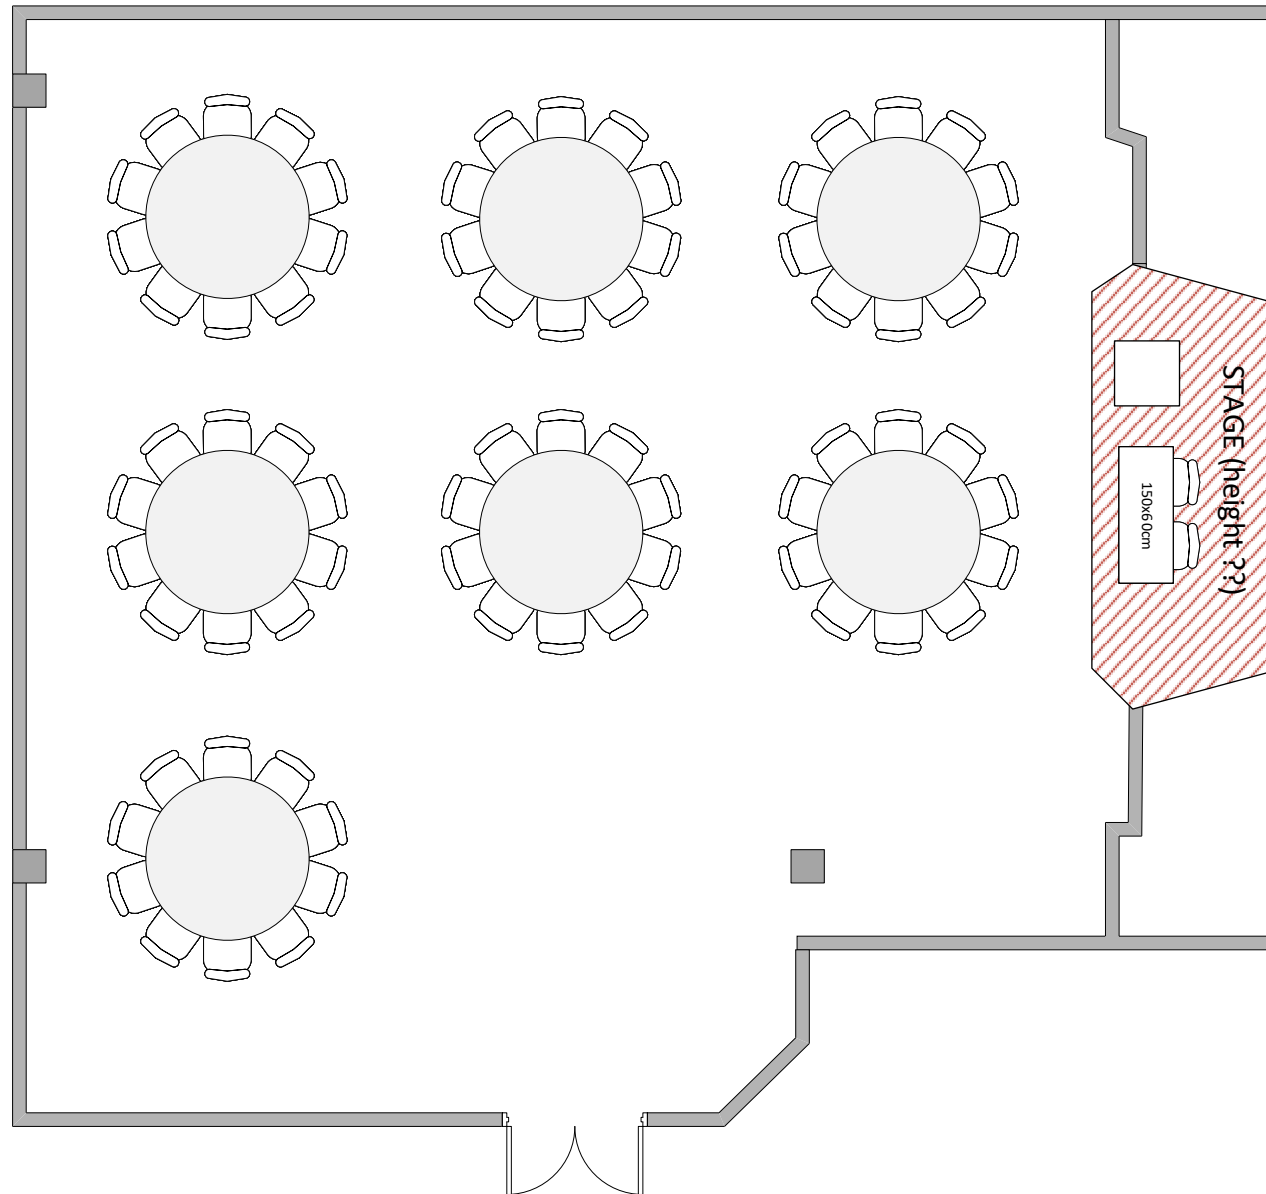

# MALÁ SCÉNA / SMALL THEATRE

Banquet max. kapacita 70 osob / Banquet max. capacity 70 people

**LEGENDA/KEY**

-  židle/chair
-  150x60cm stůl/table
-  díl podium 2x1m/  
stage segment 2x1m
-  řečnický pult/  
lectern
-  projektor/  
projector
-  reproduktor/  
speaker
-  plátno/  
screen