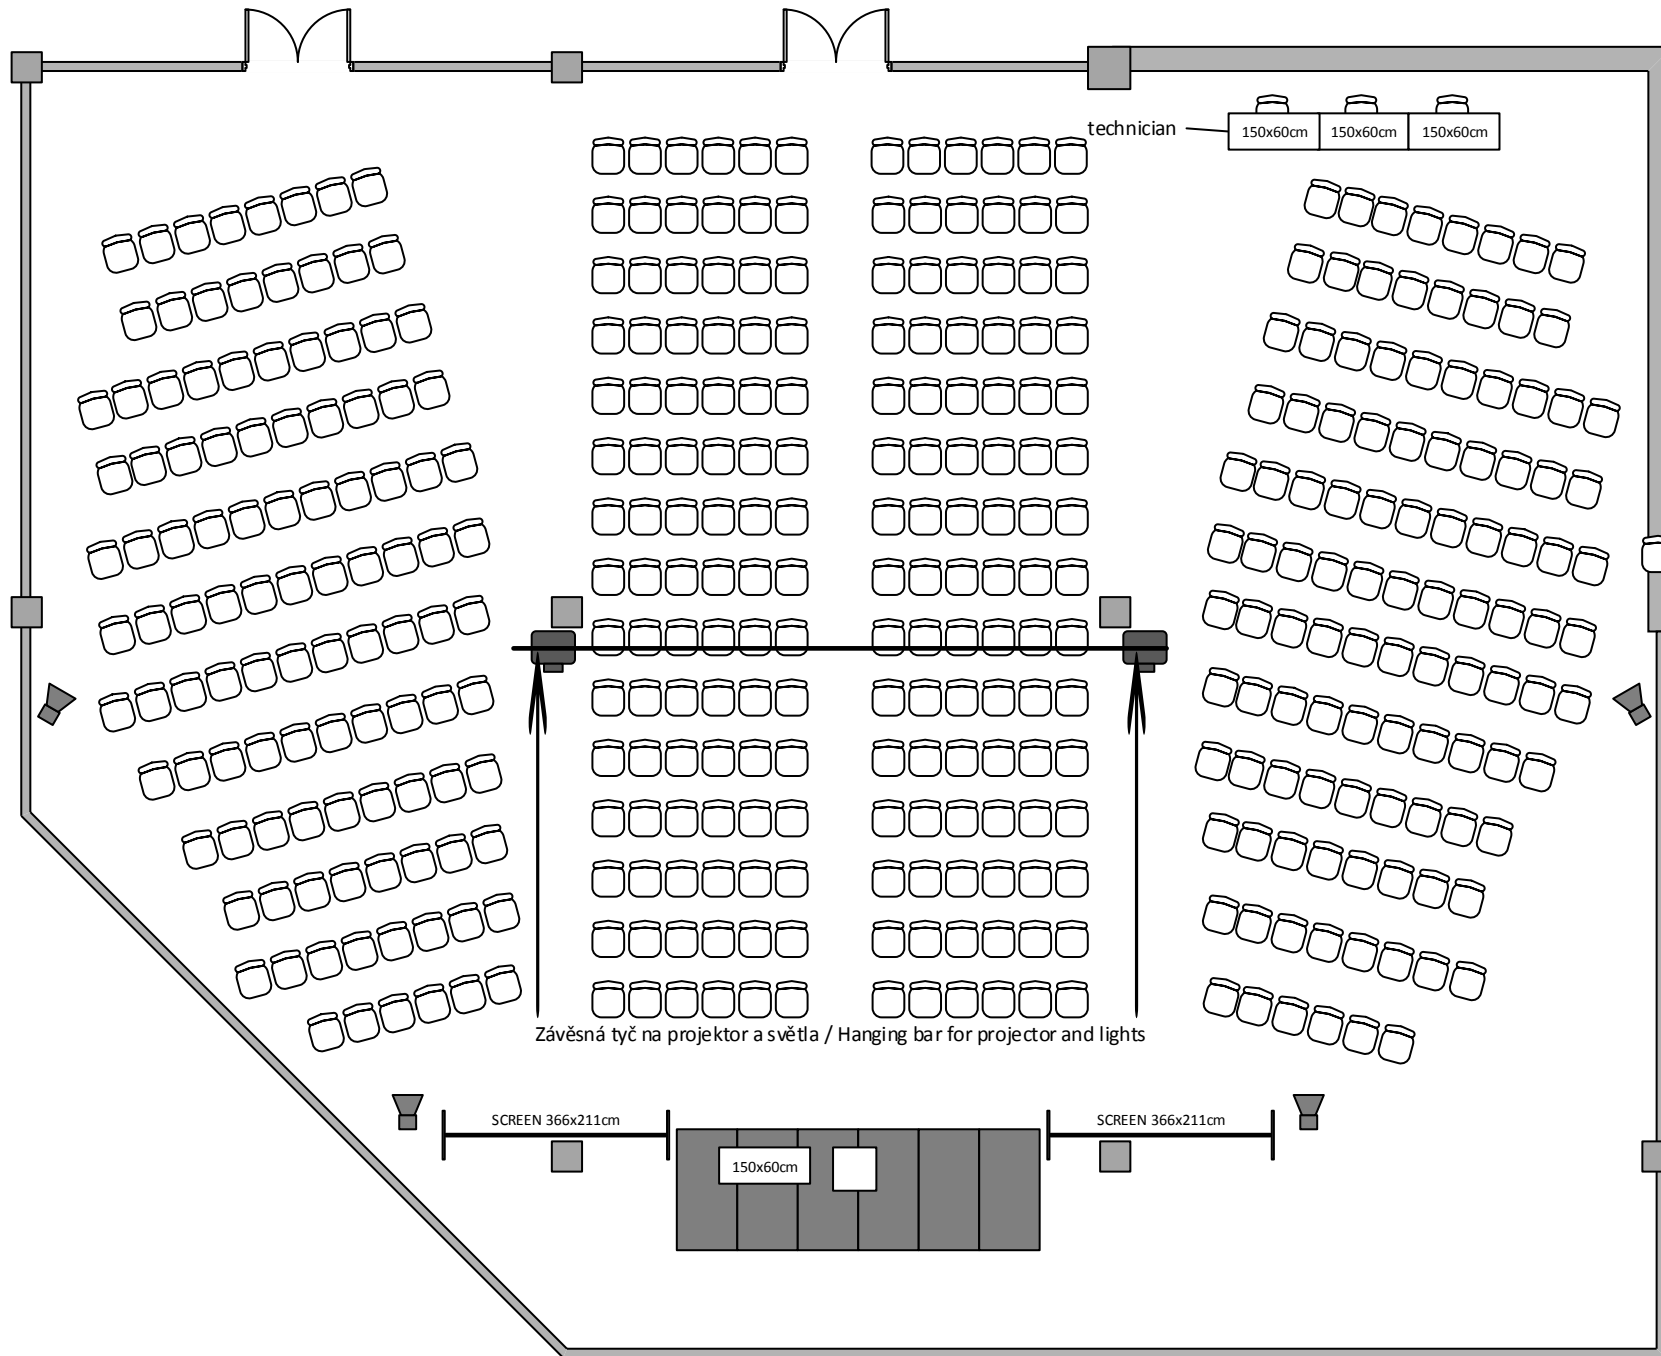

SÁL PANORAMA / PANORAMA HALL

Divadlo max. kapacita 400 osob/ Theatre max. capacity 400 people

LEGENDA/KEY

-  židle/chair
-  150x60cm stůl/table
-  díl podium 2x1m/
stage segment 2x1m
-  řečnický pult/
lectern
-  projektor/
projector
-  reproduktor/
speaker
-  plátno/
screen