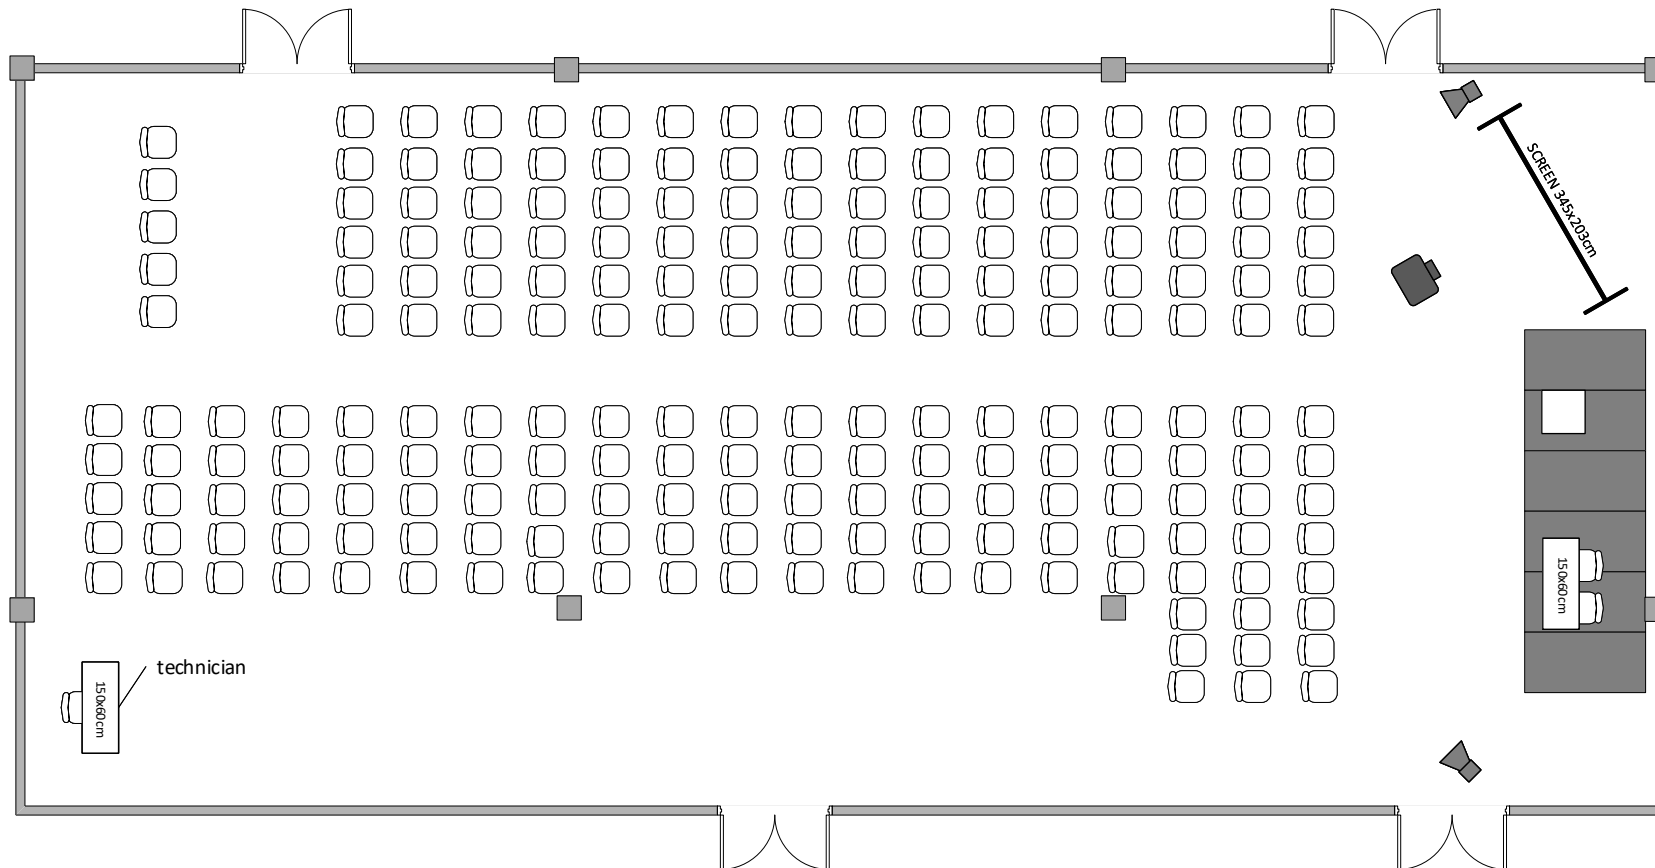

SEVERNÍ SÁL / NORTH HALL

Divadlo max. kapacita 210 osob/ Theatre max. capacity 210 people

LEGENDA/KEY

-  židle/chair
-  150x60cm stůl/table
-  díl podium 2x1m/
stage segment 2x1m
-  řečnický pult/
lectern
-  projektor/
projector
-  reproduktor/
speaker
-  plátno/
screen