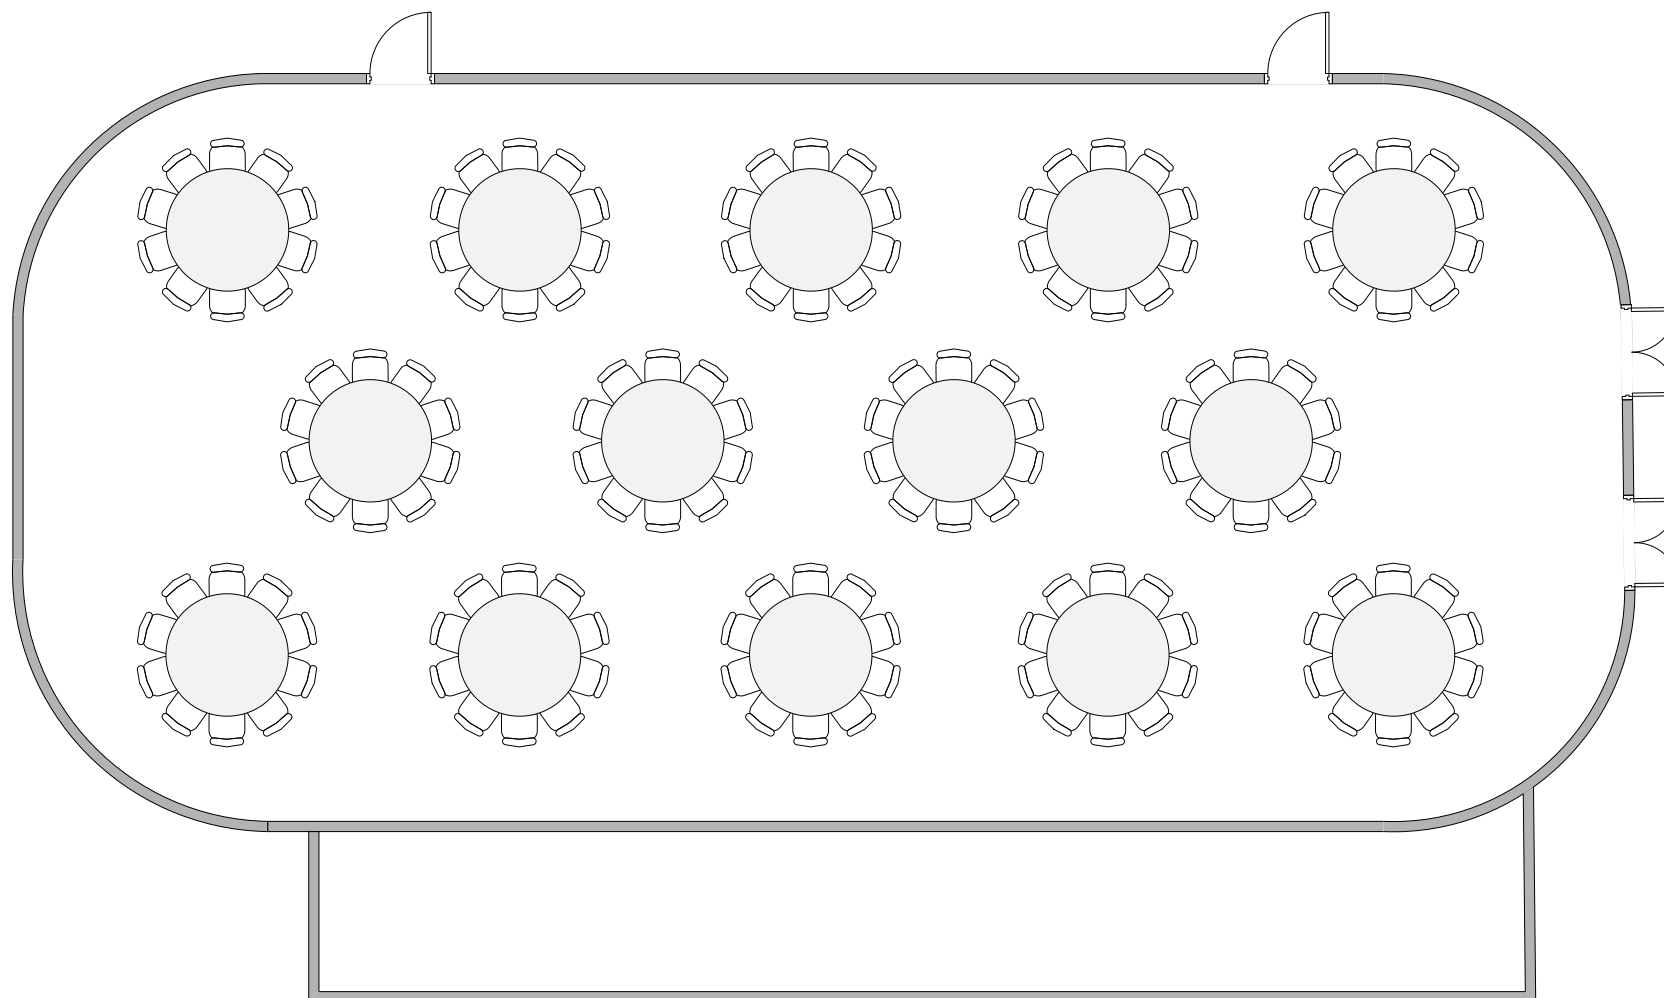

KONFERENČNÍ SÁL / CONFERENCE HALL

Banquet max. kapacita 140 osob / Banquet max. capacity 140 people

LEGENDA/KEY

-  židle/chair
-  150x60cm stůl/table
-  díl podium 2x1m/
stage segment 2x1m
-  řečnický pult/
lectern
-  projektor/
projector
-  reproduktor/
speaker
-  plátno/
screen