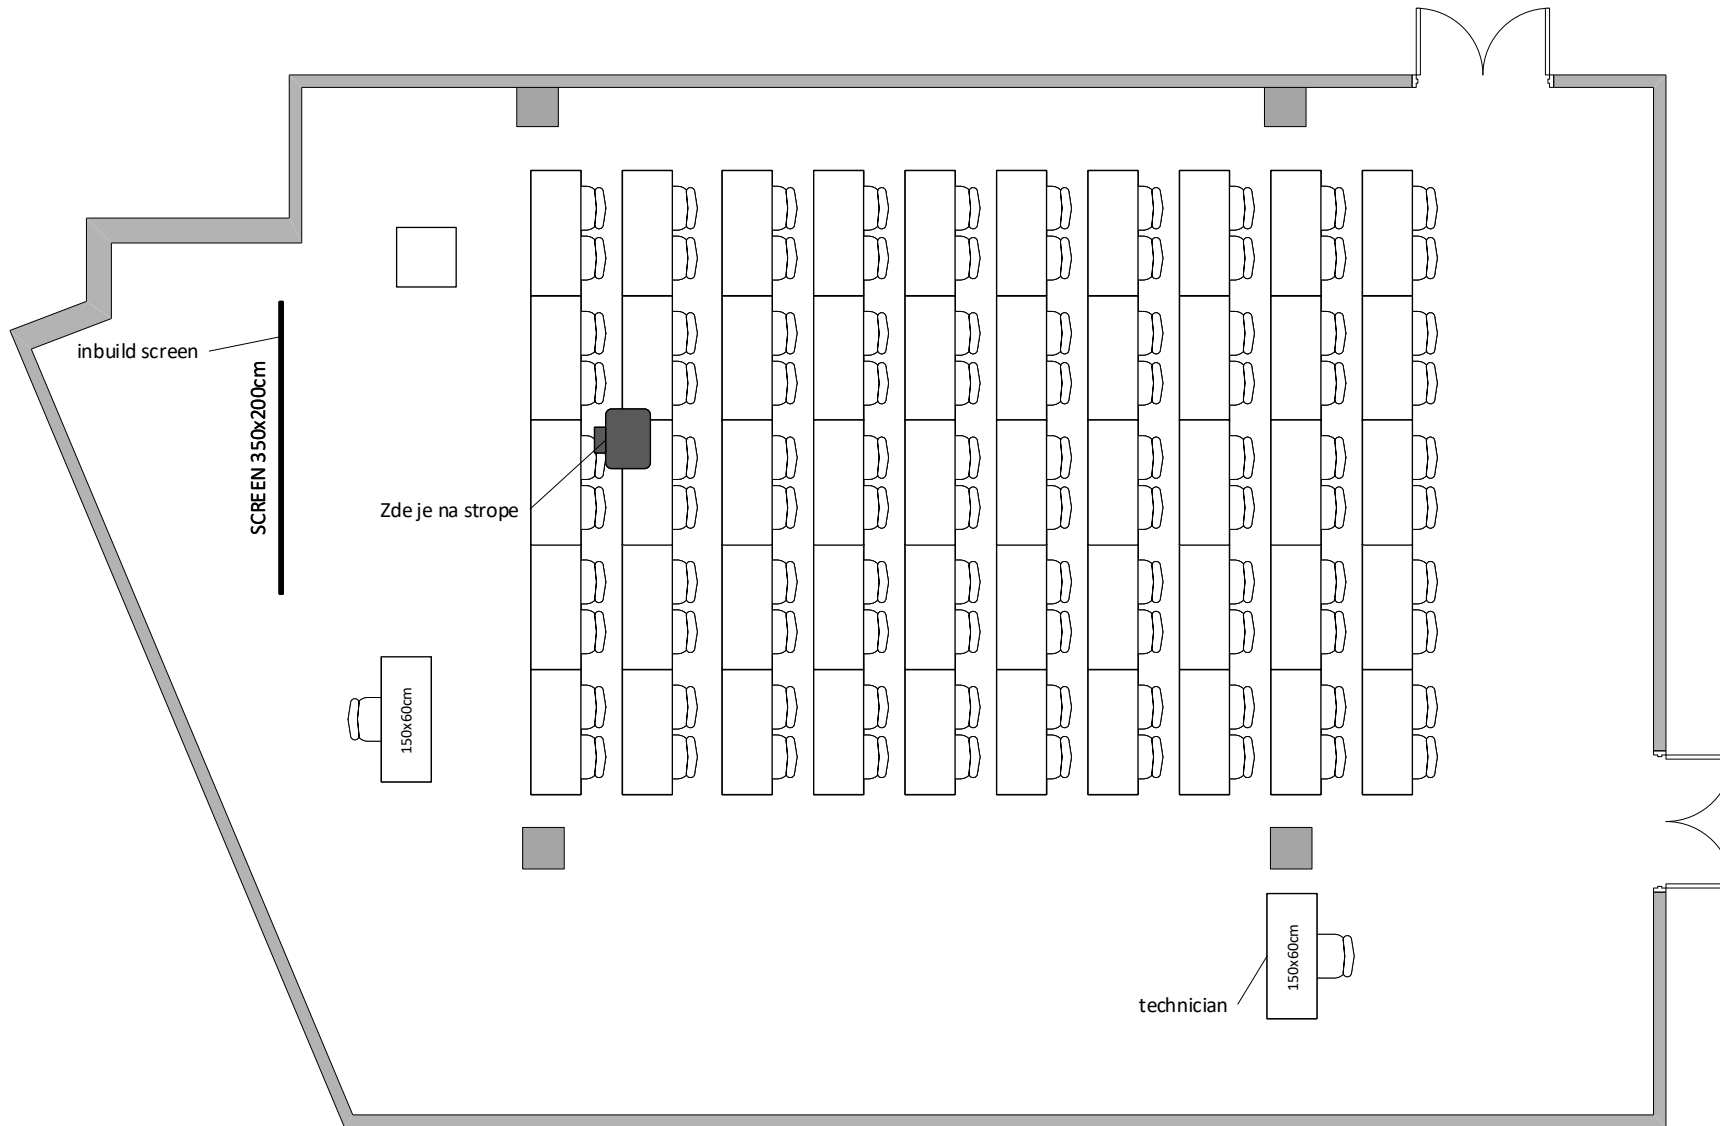

KLUB H / CLUB H

Škola max. kapacita 100 osob/ Classroom max. capacity 100 people

LEGENDA/KEY

-  židle/chair
-  150x60cm stůl/table
-  díl podium 2x1m/
stage segment 2x1m
-  řečnický pult/
lectern
-  projektor/
projector
-  reproduktor/
speaker
-  plátno/
screen