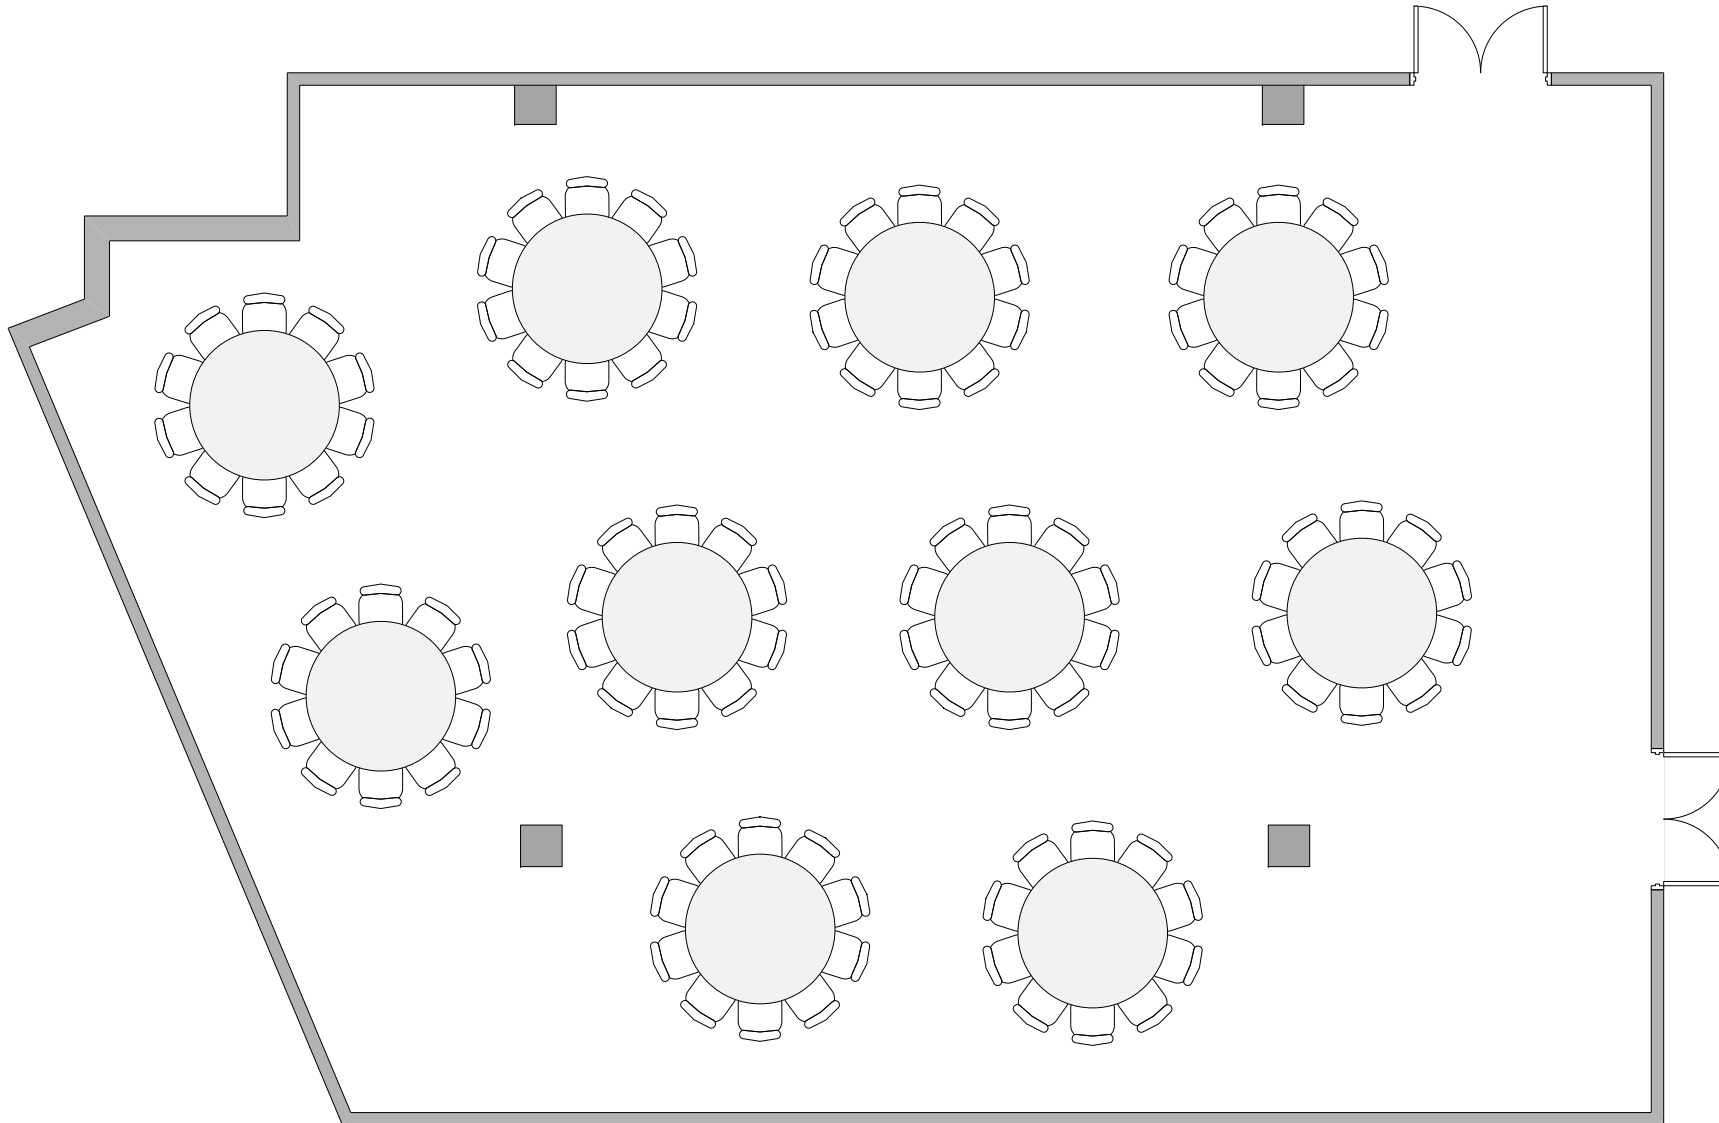

KLUB H / CLUB H

Banquet max. kapacita 100 osob / Banquet max. capacity 100 people

LEGENDA/KEY

-  židle/chair
-  150x60cm stůl/table
-  díl podium 2x1m/
stage segment 2x1m
-  řečnický pult/
lectern
-  projektor/
projector
-  reproduktor/
speaker
-  plátno/
screen