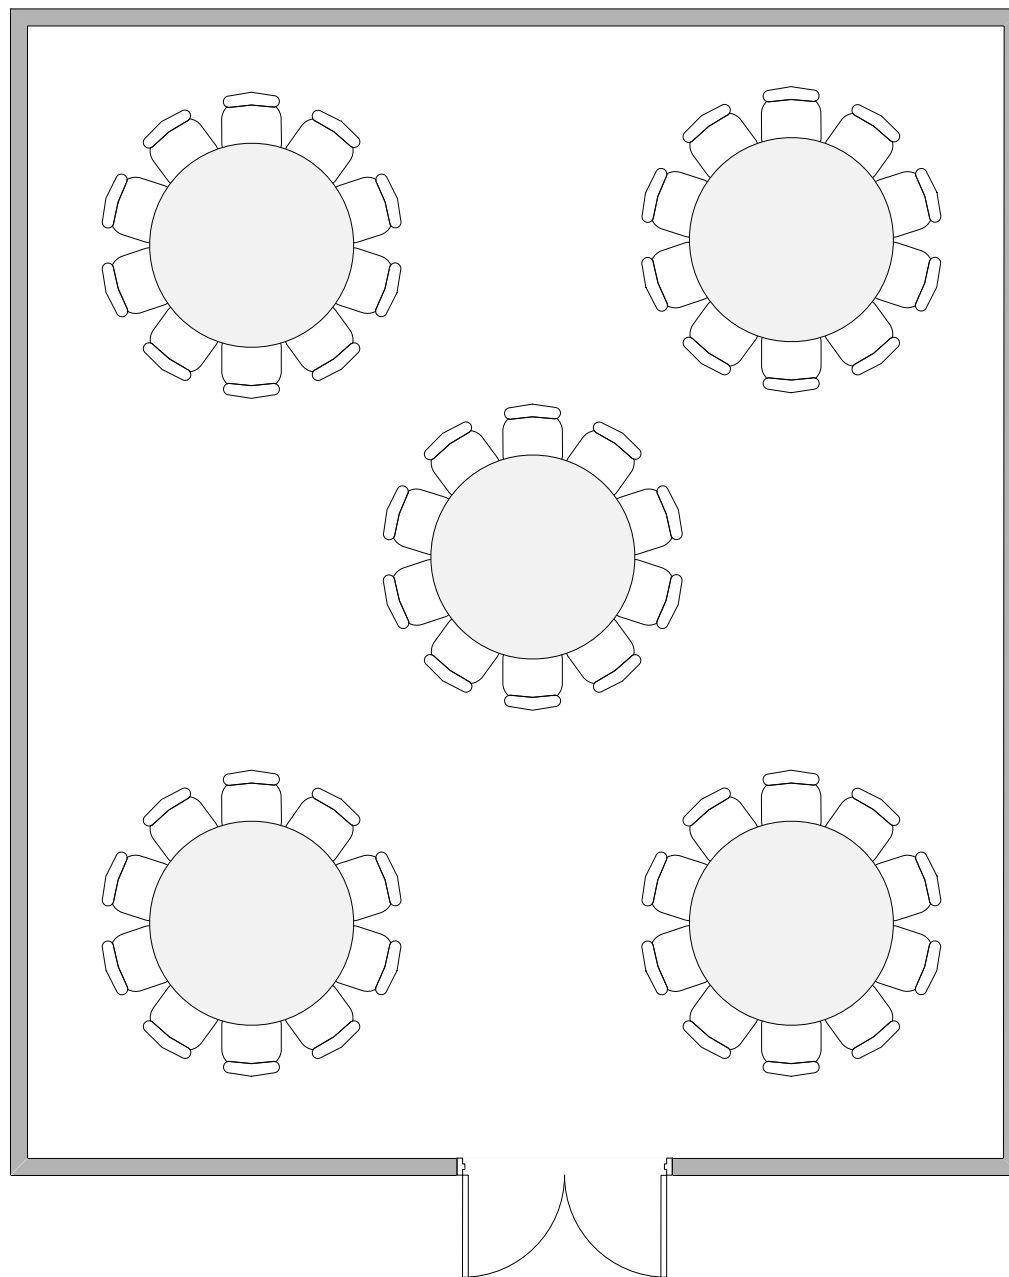

KLUB D / CLUB D

Banquet max. kapacita 50 osob, Banquet max. capacity 50 people

LEGENDA/KEY

židle/chair

150x60cm

stůl/table

díl podium
2x1m/
stage segment
2x1m

řečnický pult/
lectern

projektor/
projector

reproduktor/
speaker

plátno/
screen