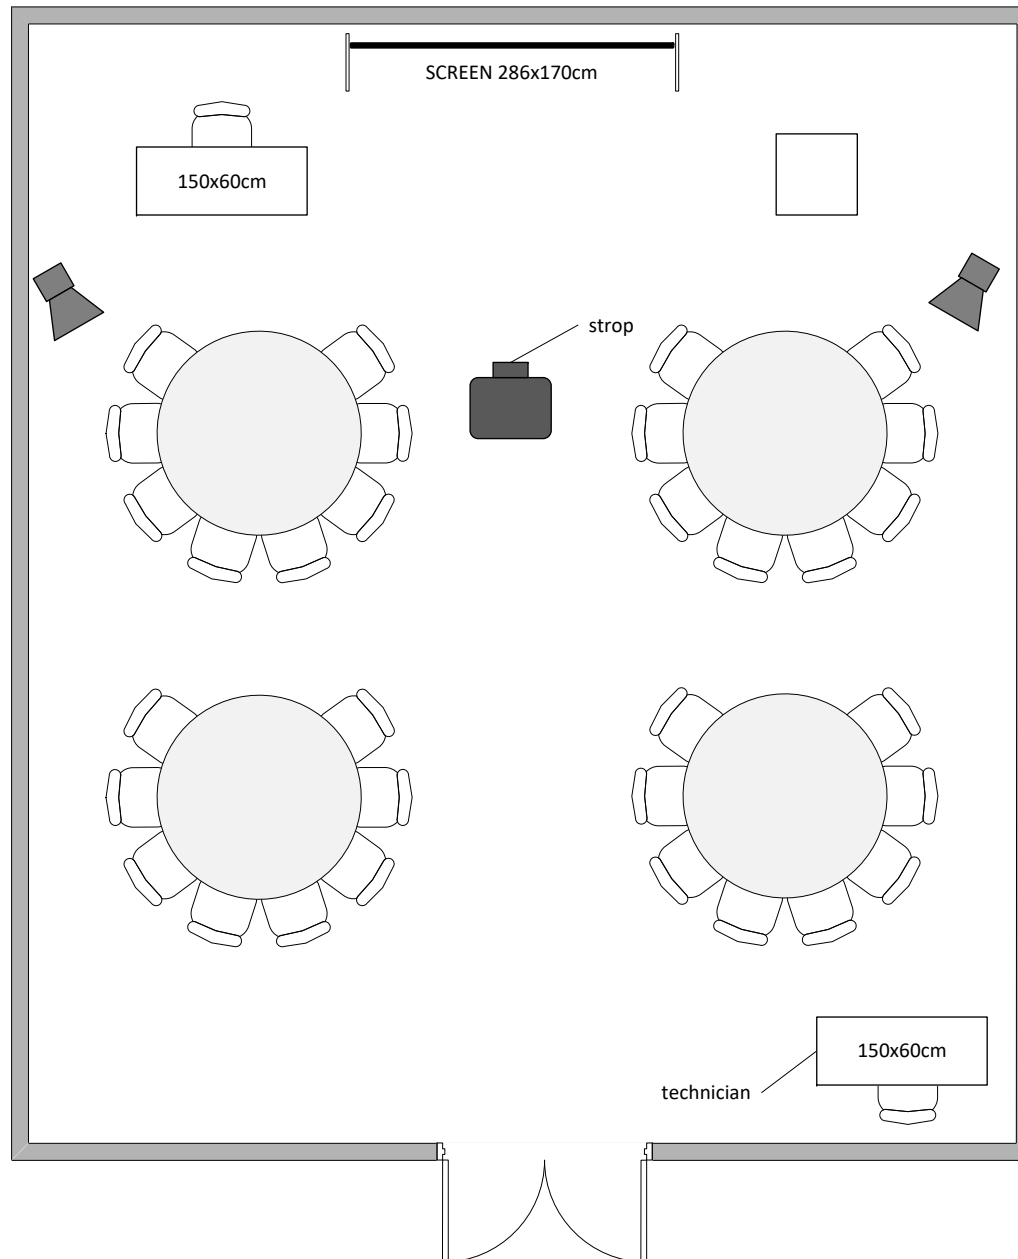

KLUB B / CLUB B

Kabaret max. kapacita 24/32 osob, stůl 6/8 osob
Cabaret max. capacity 24/32 people, table 6/8 pax

LEGENDA/KEY

-  židle/chair
-  150x60cm stůl/table
-  díl podium 2x1m/
stage segment 2x1m
-  řečnický pult/
lectern
-  projektor/
projector
-  reproduktor/
speaker
-  plátno/
screen