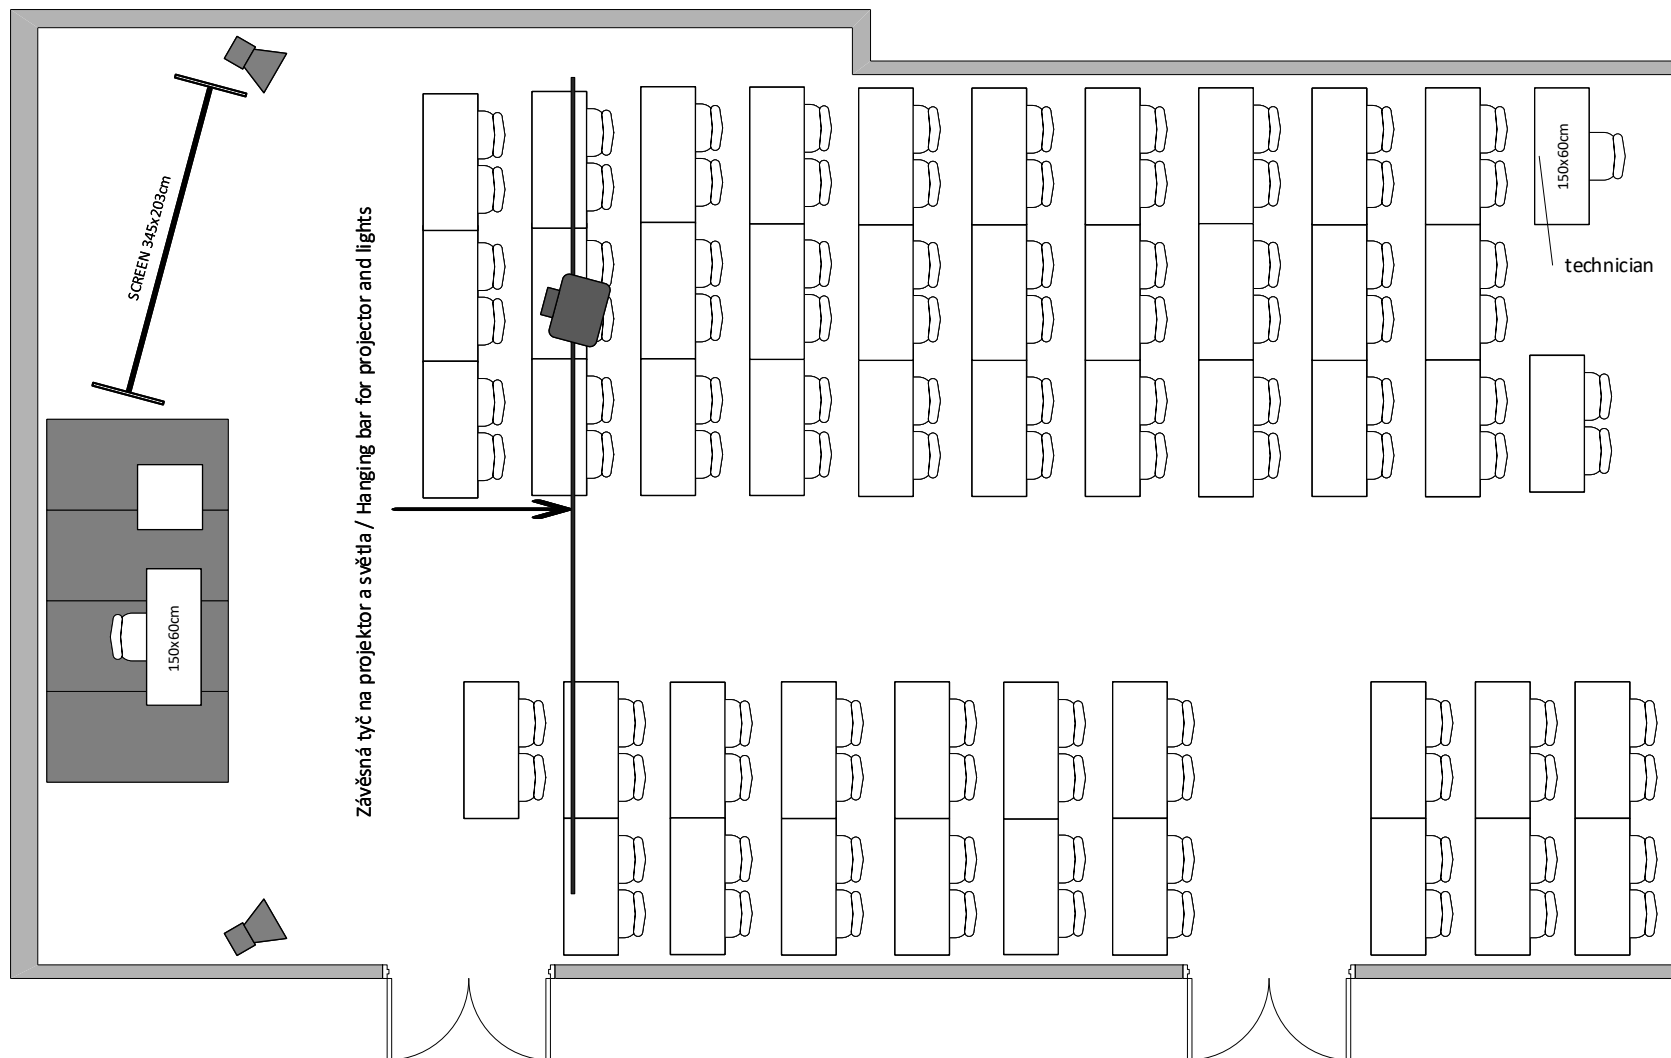

KLUB A / CLUB A

Škola max. kapacita 100 osob/ Classroom max. capacity 100 people

LEGENDA/KEY

židle/chair

150x60cm

stůl/table

díl podium
2x1m/
stage segment
2x1m

řečnický pult/
lectern

projektor/
projector

reproduktor/
speaker

plátno/
screen