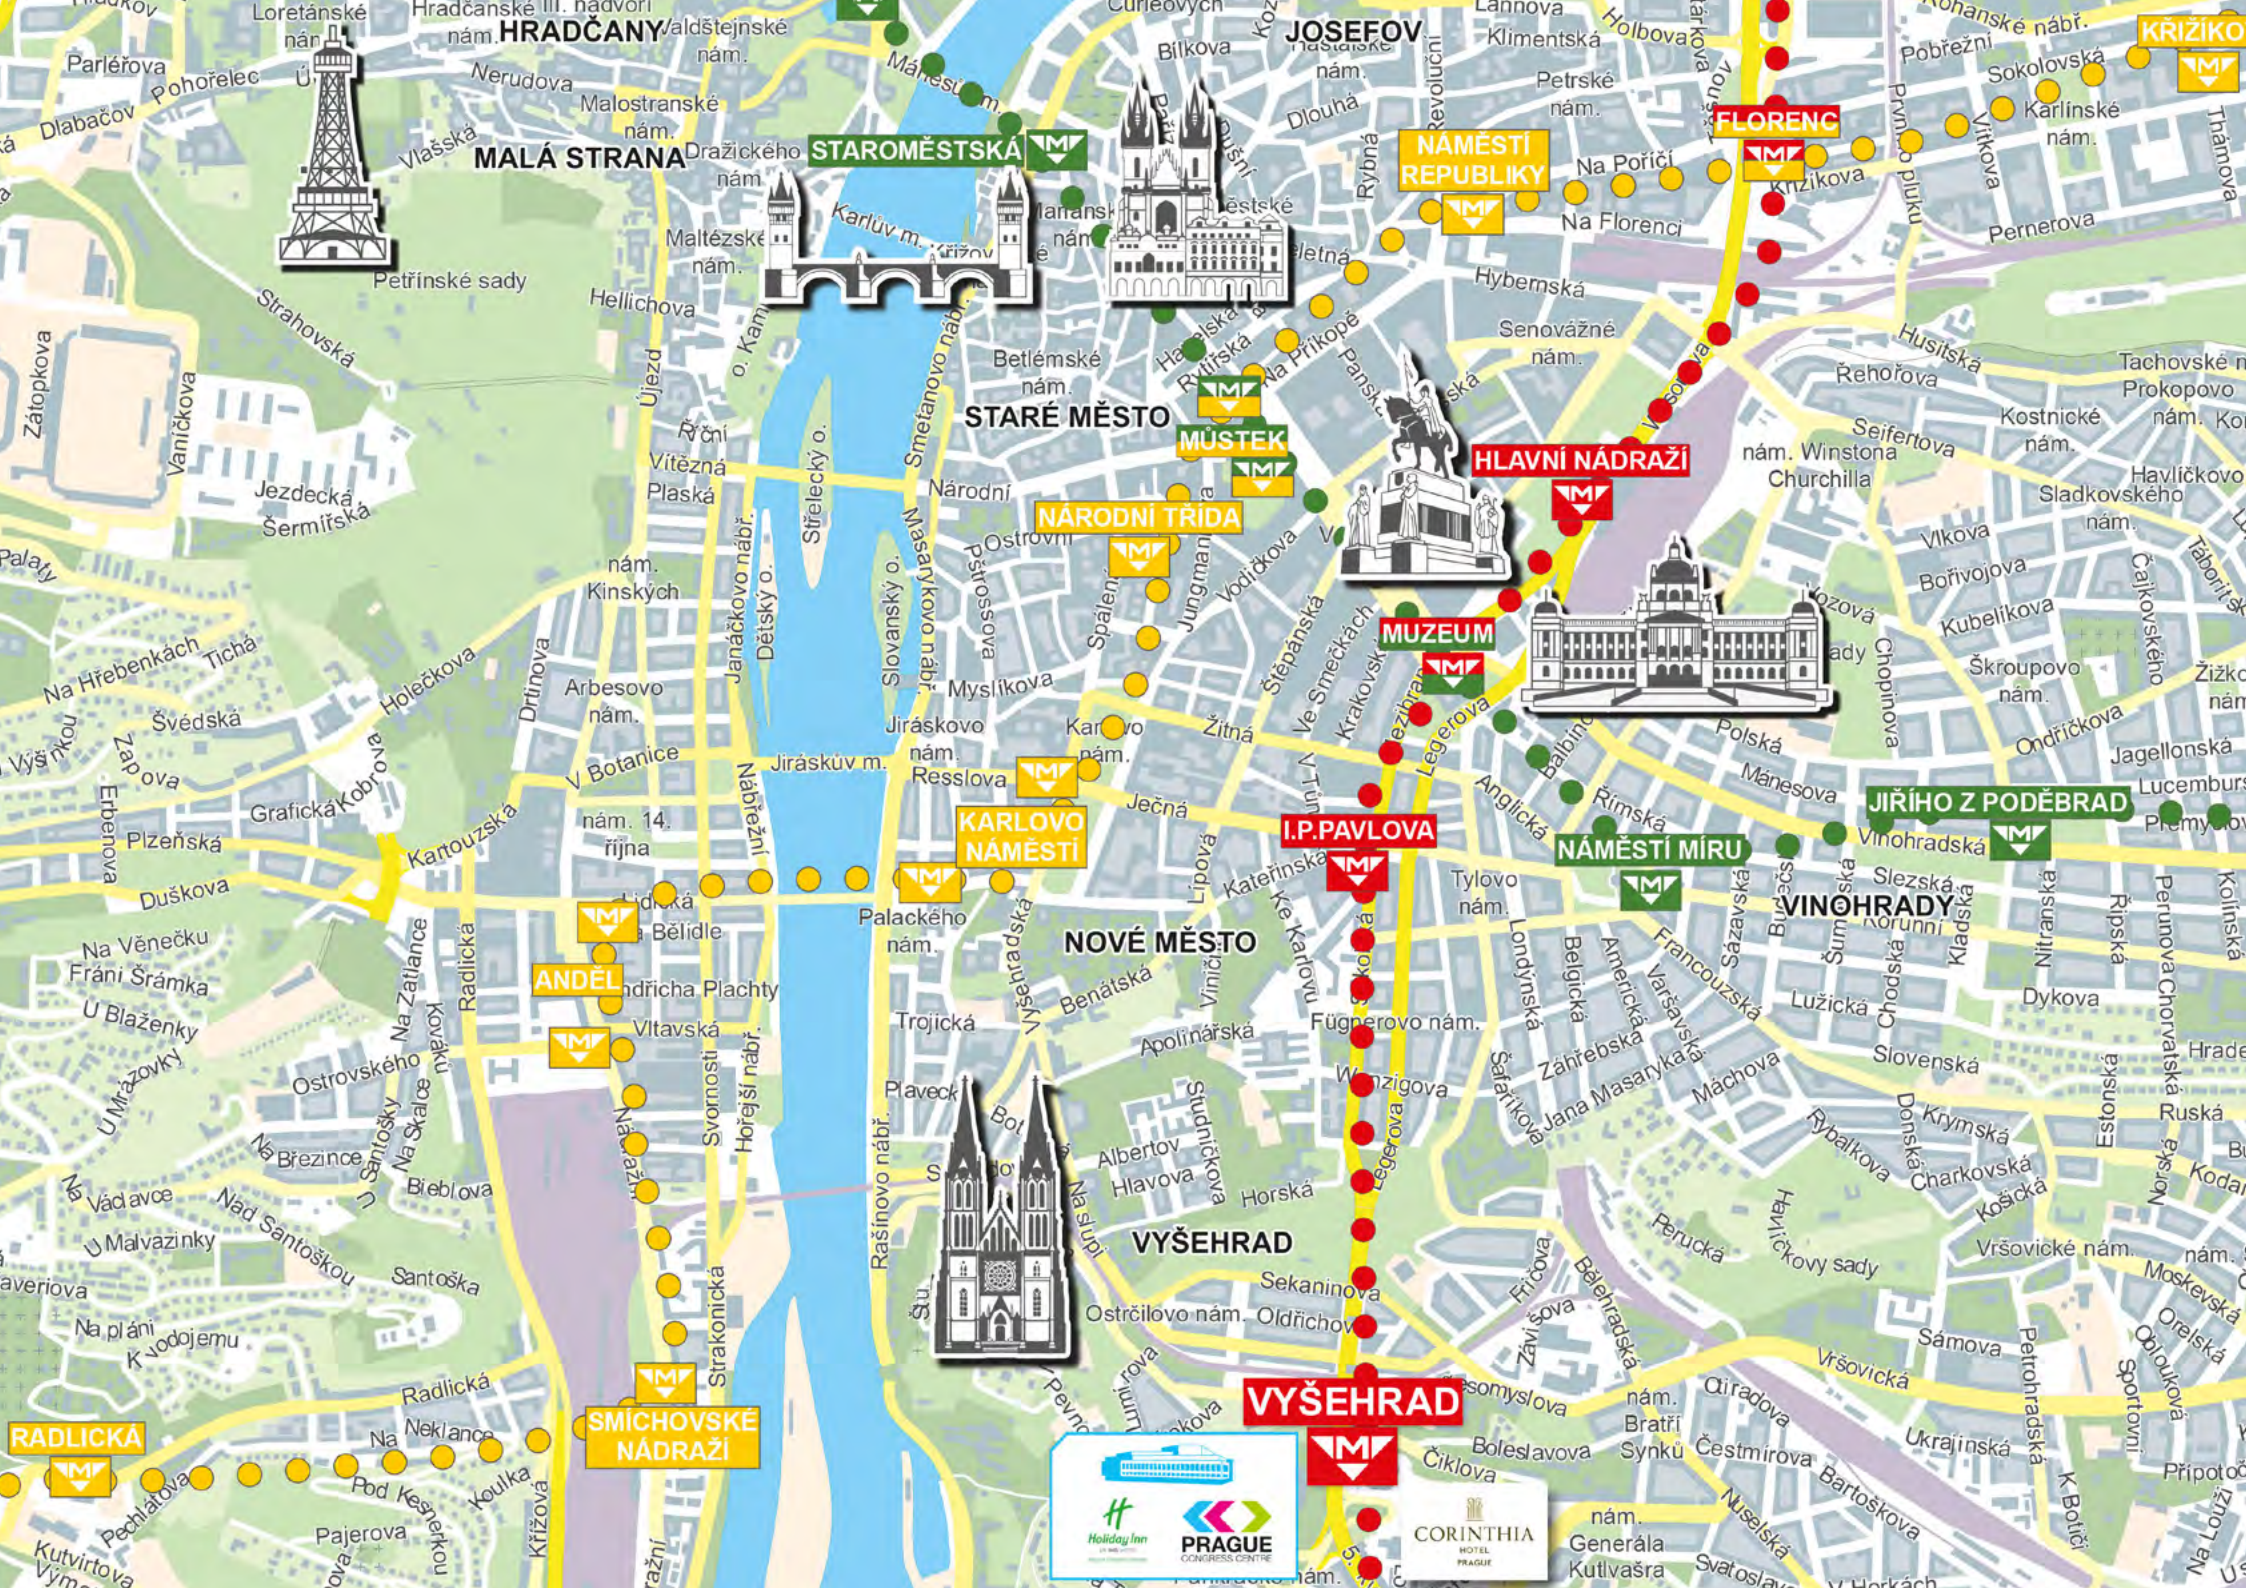

## Výjimečné město

Hlavní město Praha se díky své bohaté a poutavé historii, nádherné architektuře a živoucí kulturní scéně řadí mezi nejoblíbenější turistické destinace v Evropě. Kromě nesčetného množství možností, jak zde strávit volný čas, přináší i celou řadu dalších výhod, díky kterým se také stala TOP destinací v žebříčku nejpopulárnějších kongresových lokalit.

SKVĚLÁ  
DOSTUPNOST

VÝBORNÉ  
DOPRAVNÍ SPOJENÍ

BEZPEČNÁ  
DESTINACE

VÝBĚR UBYTOVÁNÍ

VYSOKÁ ÚROVEŇ  
SLUŽEB

HUSTÁ SÍŤ  
HROMADNÉ  
DOPRAVY

PAMÁTKY UNESCO

1. Kongresové centrum Praha se může pochlubit impozantním výhledem na historickou Prahu. Díky své skvělé poloze je navíc snadno dostupné všemi dopravními prostředky.
2. Praha je oblíbenou kongresovou destinací, která nabízí nejen řadu kulturního vyžití, ale i historické klenoty či gastronomické zážitky.

**MALÁ STRANA**

**STAROMĚŠTSKÁ**

**STARÉ MĚSTO**

**NÁRODNÍ TRIDA**

**KARLOVO NÁMĚSTÍ**

**NOVÉ MĚSTO**

**VYŠEHRAD**

**NÁMĚSTÍ REPUBLIKY**

V bezprostřední blízkosti se nachází také rozsáhlý parkový areál Vyšehradu. Ten bývá ideálním místem odpočinku a relaxace pro účastníky akcí a návštěvníky Kongresového centra Praha.

- ▶ Přímo u stanice metra C - Vyšehrad
- ▶ Skvělá dopravní dostupnost
- ▶ Poloha blízko historického centra města
- ▶ Jedinečný výhled na historické centrum
- ▶ Variabilní prostory pro různé druhy akcí
- ▶ Vysoce kvalitní ubytování v blízkosti Kongresového centra Praha