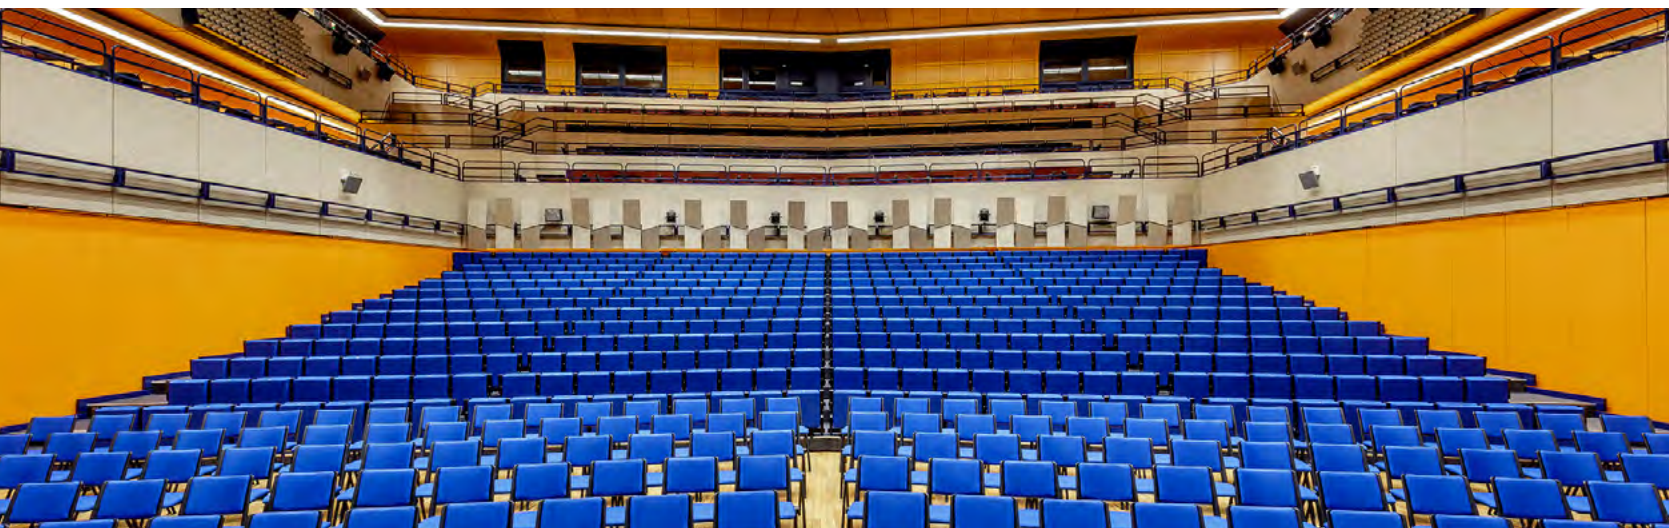

VELKÉ SÁLY SPOLEČENSKÝ SÁL

SVĚTLÁ VÝŠKA
NAD PÓDIEM
AŽ

15_M