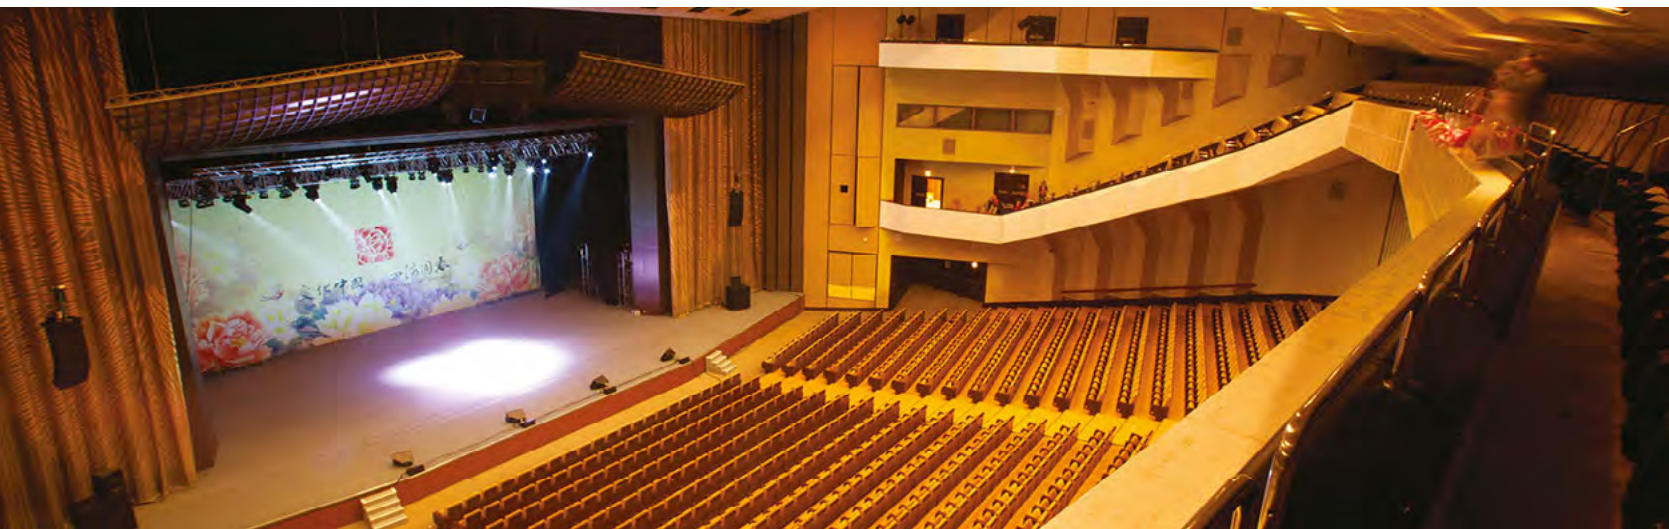

VELKÉ SÁLY KONGRESOVÝ SÁL