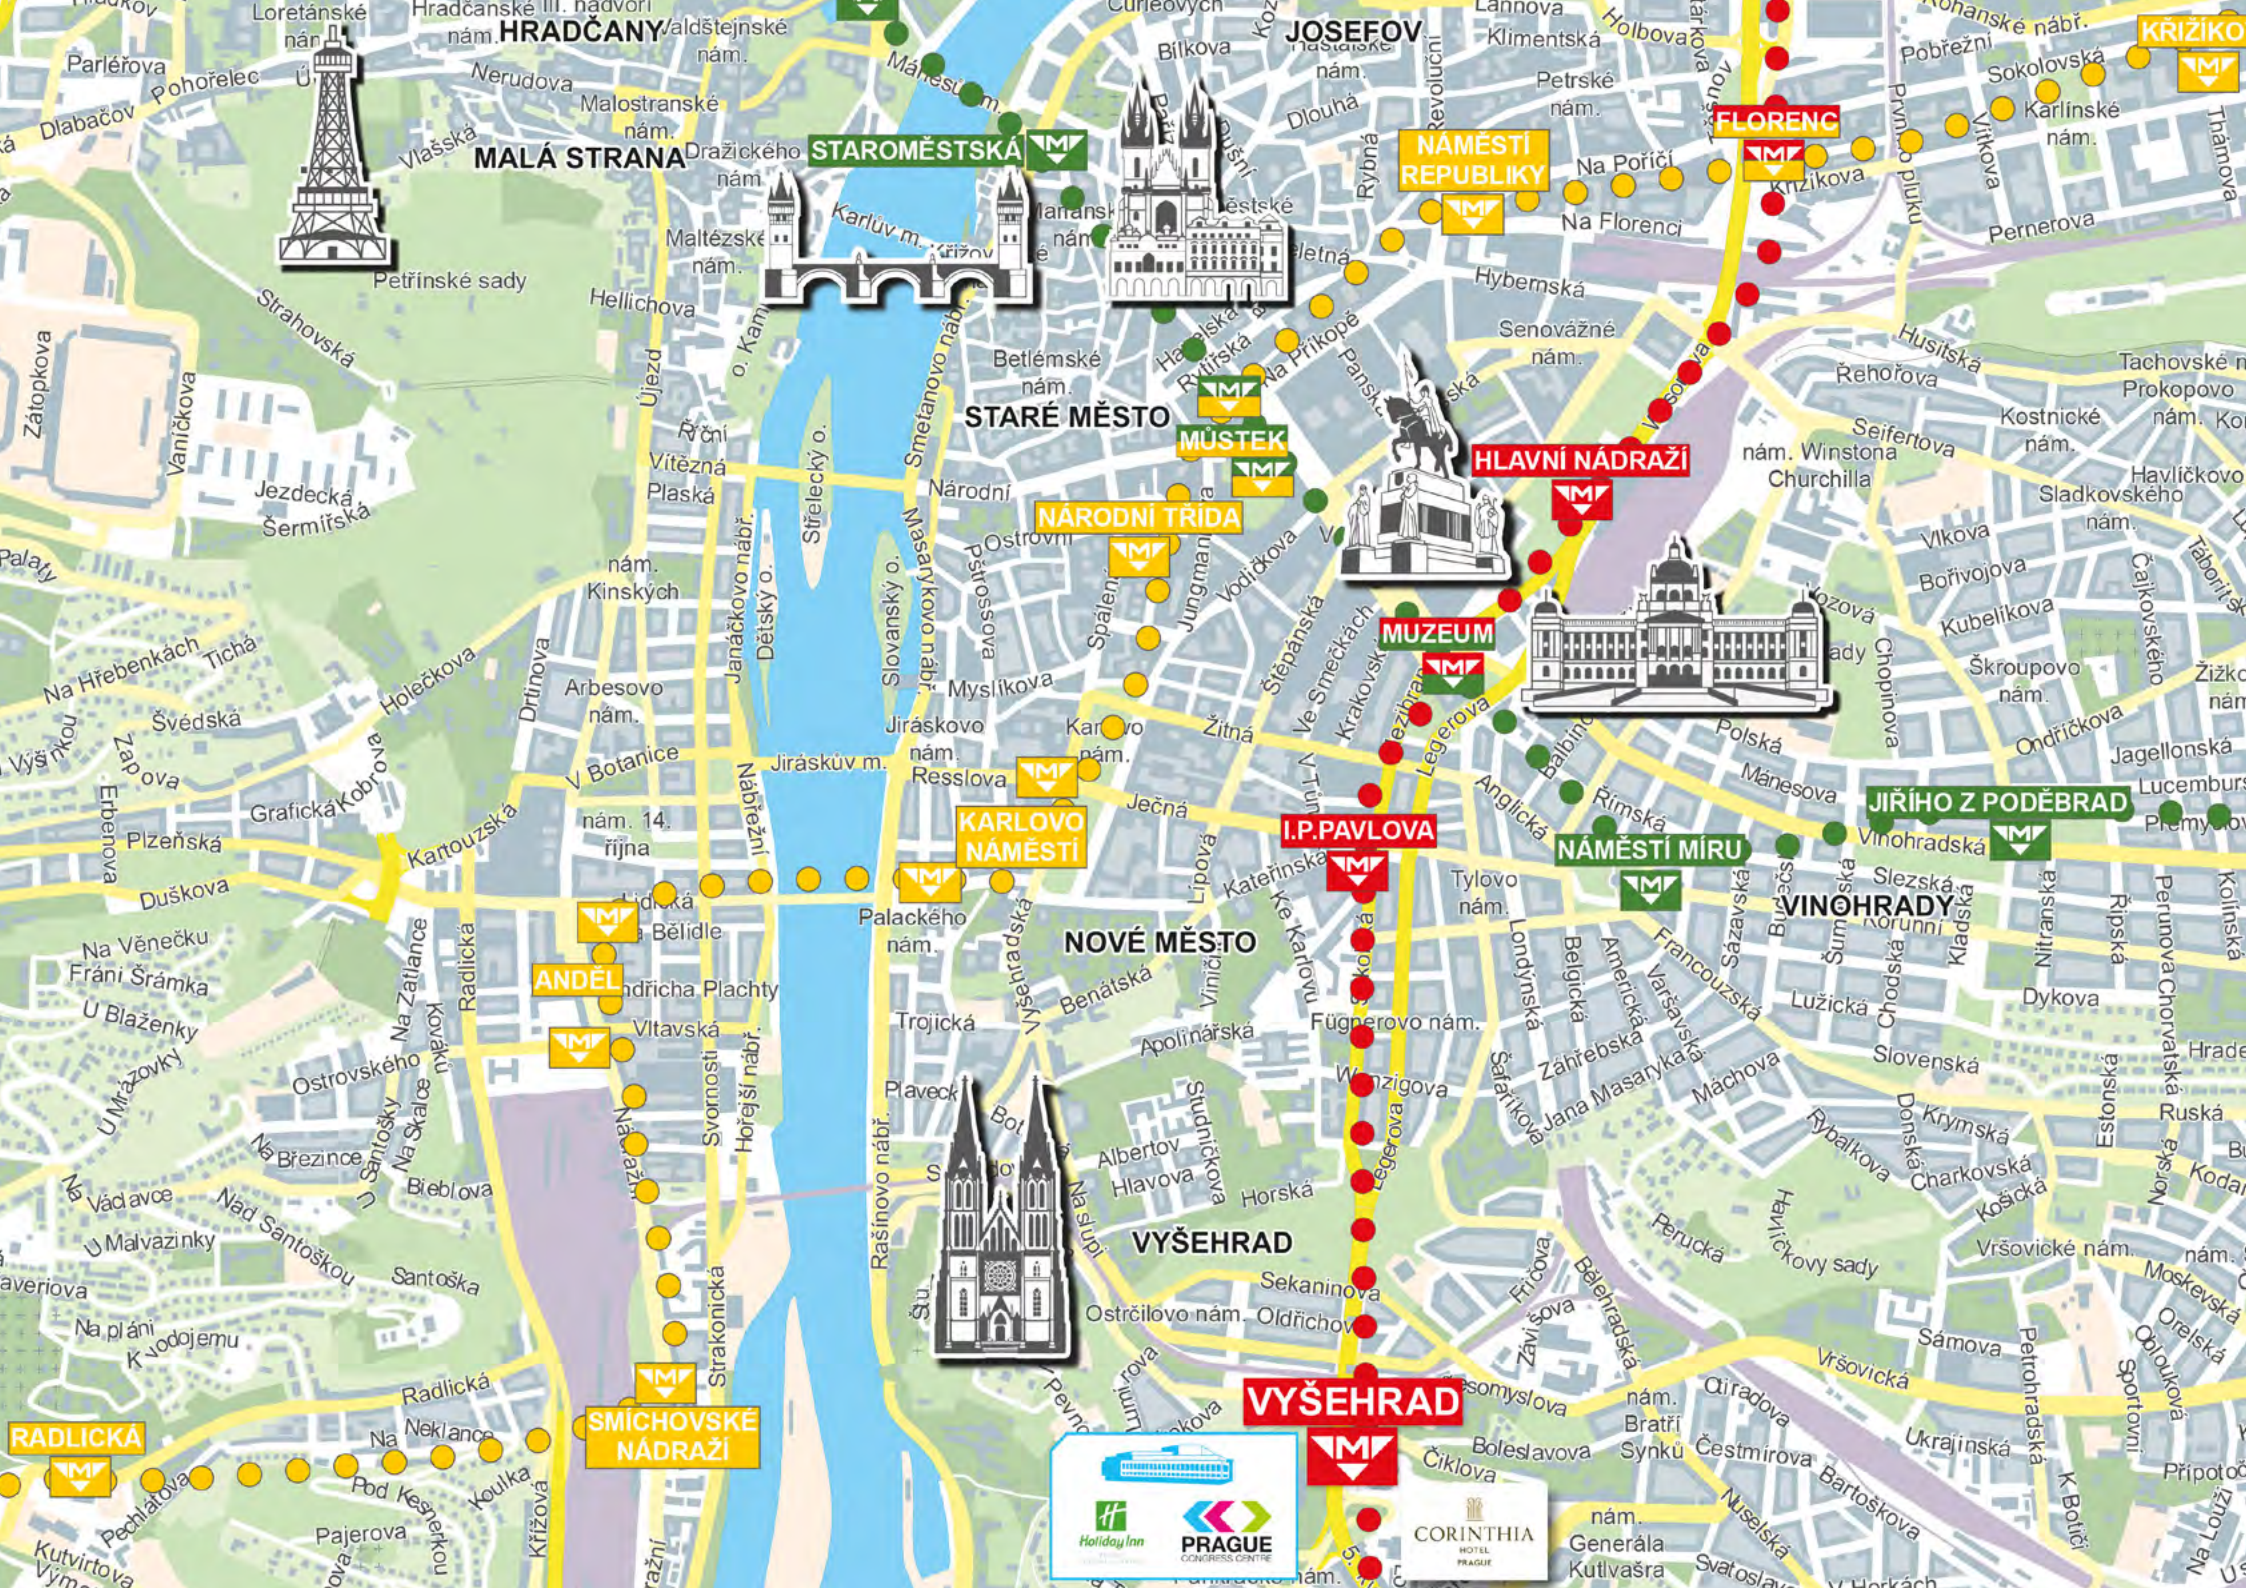

MALÁ STRANA

STAROMĚSTSKÁ

STARÉ MĚSTO

NOVÉ MĚSTO

VYŠEHRAD

NÁMĚSTÍ REPUBLIKY

FLORENC

HLAVNÍ NÁDRAŽÍ

ANDĚL

ANDĚL

SMÍCHOVSKÉ NÁDRAŽÍ

RADLICKÁ

VYŠEHRAD

KONGRESOVÉ CENTRUM PRAHA

Největší kongresové centrum České republiky

Kongresové centrum Praha se nachází v těsné blízkosti Vyšehradu na místě s nádherným výhledem na celé panorama města, Pražský hrad a Staré Město.

V bezprostřední blízkosti se nachází také rozsáhlý parkový areál Vyšehradu. Ten bývá ideálním místem odpočinku a relaxace pro účastníky akcí a návštěvníky Kongresového centra Praha.

- ▶ Přímo u stanice metra C - Vyšehrad
- ▶ Skvělá dopravní dostupnost
- ▶ Poloha blízko historického centra města
- ▶ Jedinečný výhled na historické centrum
- ▶ Variabilní prostory pro různé druhy akcí
- ▶ Vysoce kvalitní ubytování v blízkosti Kongresového centra Praha

UBYTOVÁNÍ
V DOSAHU
5 MINUT CHŮZE

10 MINUT
METREM
OD HLAVNÍHO
NÁDRAŽÍ

30 MINUT JÍZDY
NA LETIŠTĚ

1. Mapa znázorňující polohu Kongresového centra Praha a samotné centrum Prahy.
2. Pohled pěšího návštěvníka přicházejícího od výstupu z metra Vyšehrad.