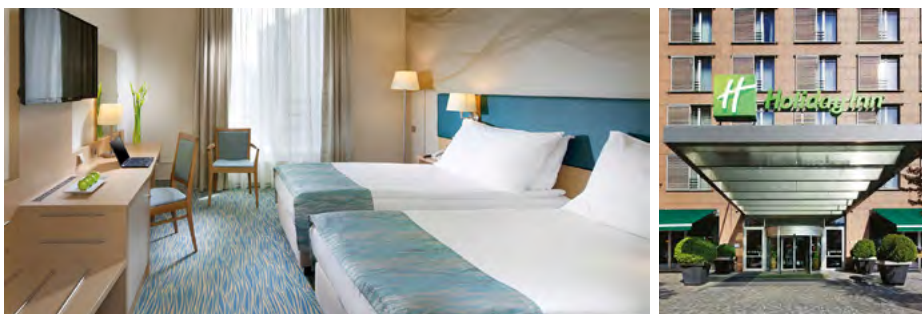

Holiday Inn

Holiday Inn

ik H

UBYTOVÁNÍ

Holiday Inn Prague Congress Centre

Hotel Holiday Inn Prague Congress Centre se nachází v těsné blízkosti u Kongresového centra Praha a disponuje 254 pokoji. Hotel nabízí za příznivé ceny veškeré služby a vybavení na úrovni standardů pořadatelů mezinárodních akcí.